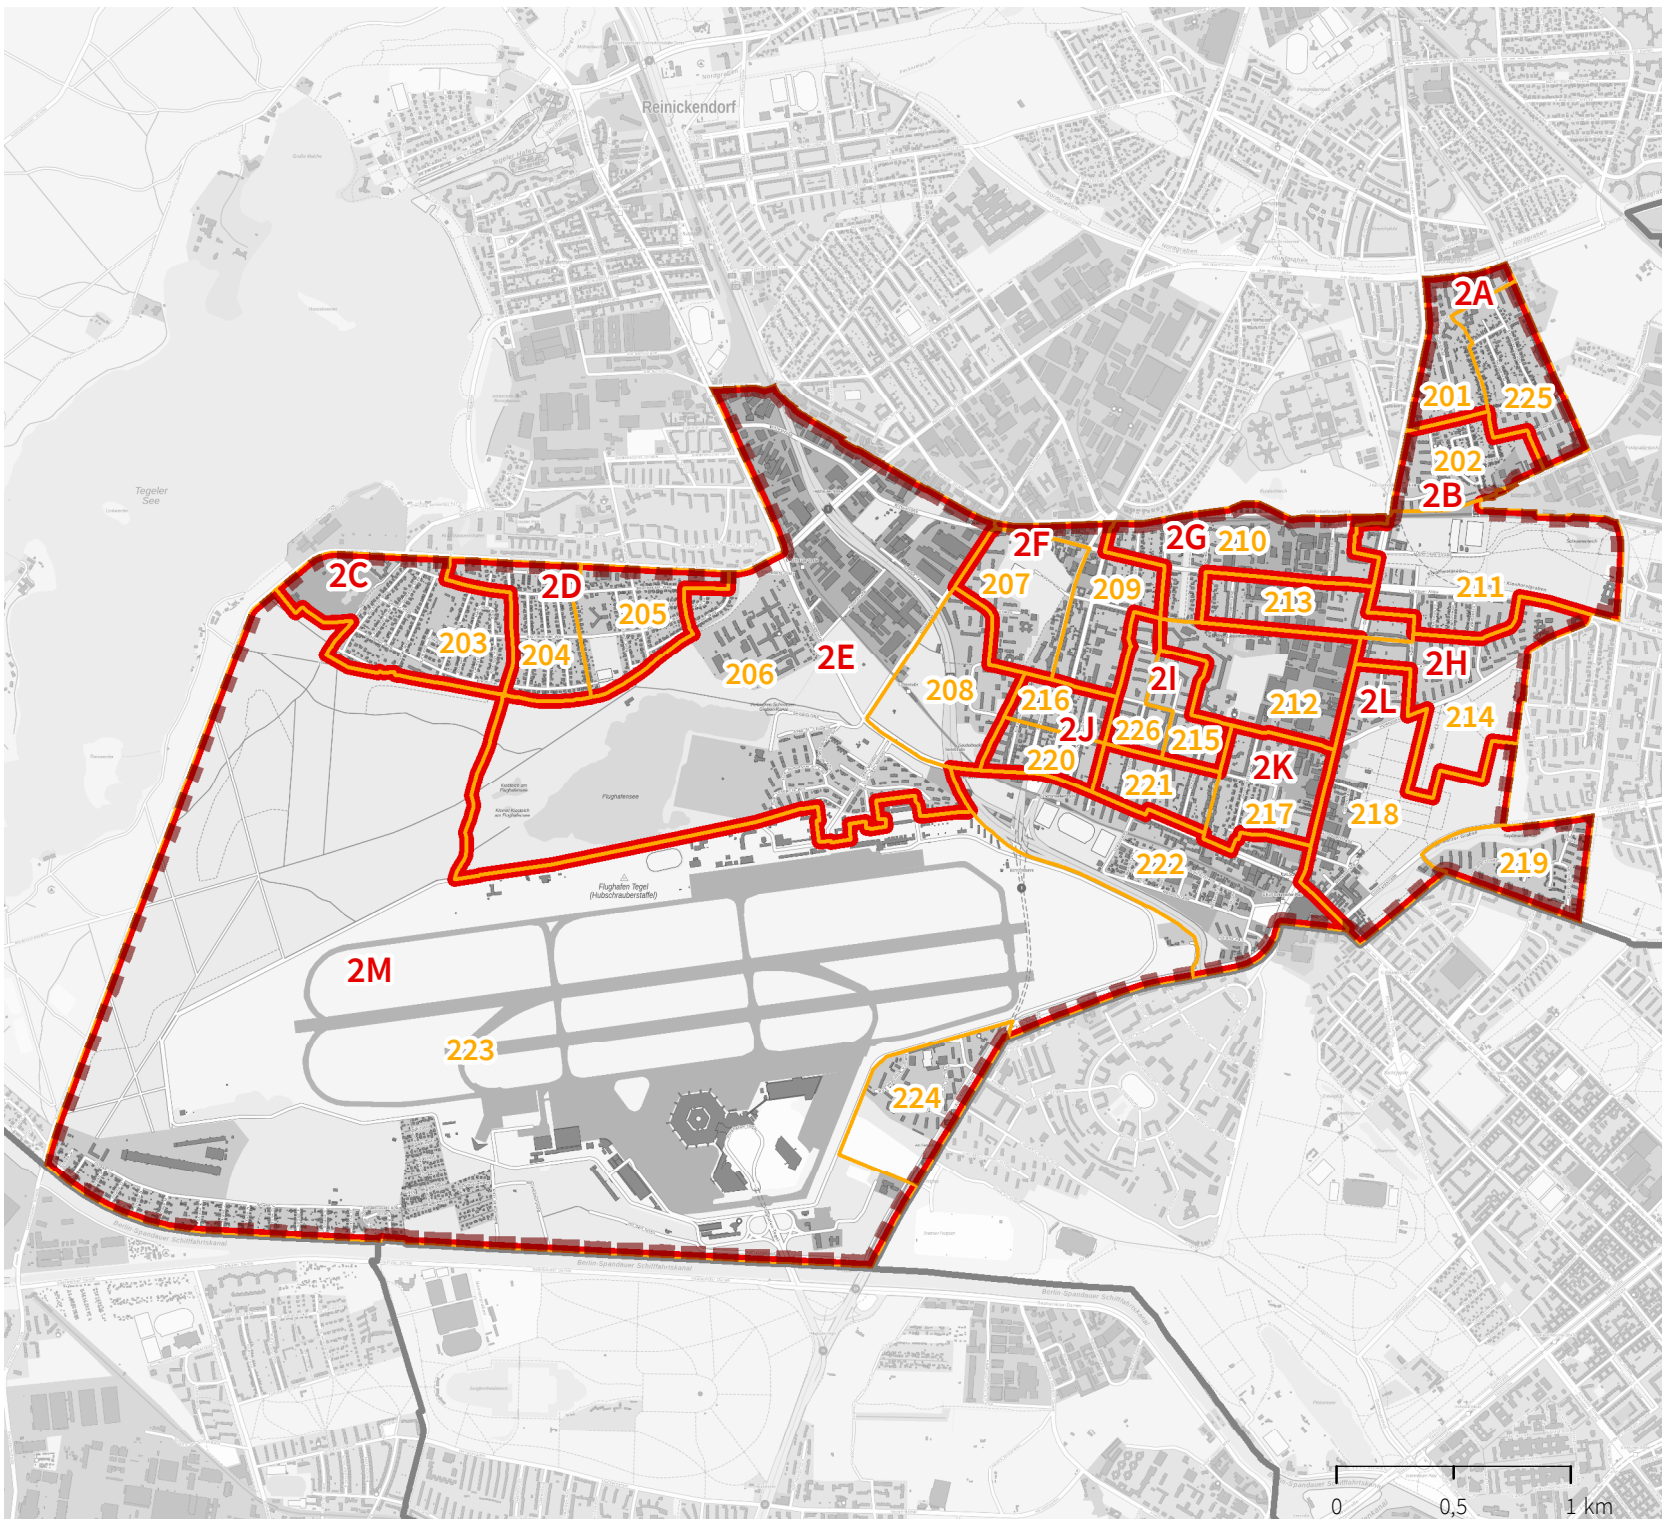

**Wahlbezirke für die Wahlen in Berlin  
am 12. Februar 2023  
Bezirk Reinickendorf:  
Abgeordnetenhauswahlkreis 2**

-  Abgeordnetenhauswahlkreis
-  Urnenwahlbezirk
-  Briefwahlbezirk
-  Bezirk

Herausgeber:  
Der Landeswahlleiter für Berlin

Bearbeitung:  
Amt für Statistik Berlin-Brandenburg

Vervielfältigung und Verbreitung  
bedürfen der vorherigen Zustimmung.

Hintergrundkarte:  
Geoportal Berlin / WebAtlas Berlin