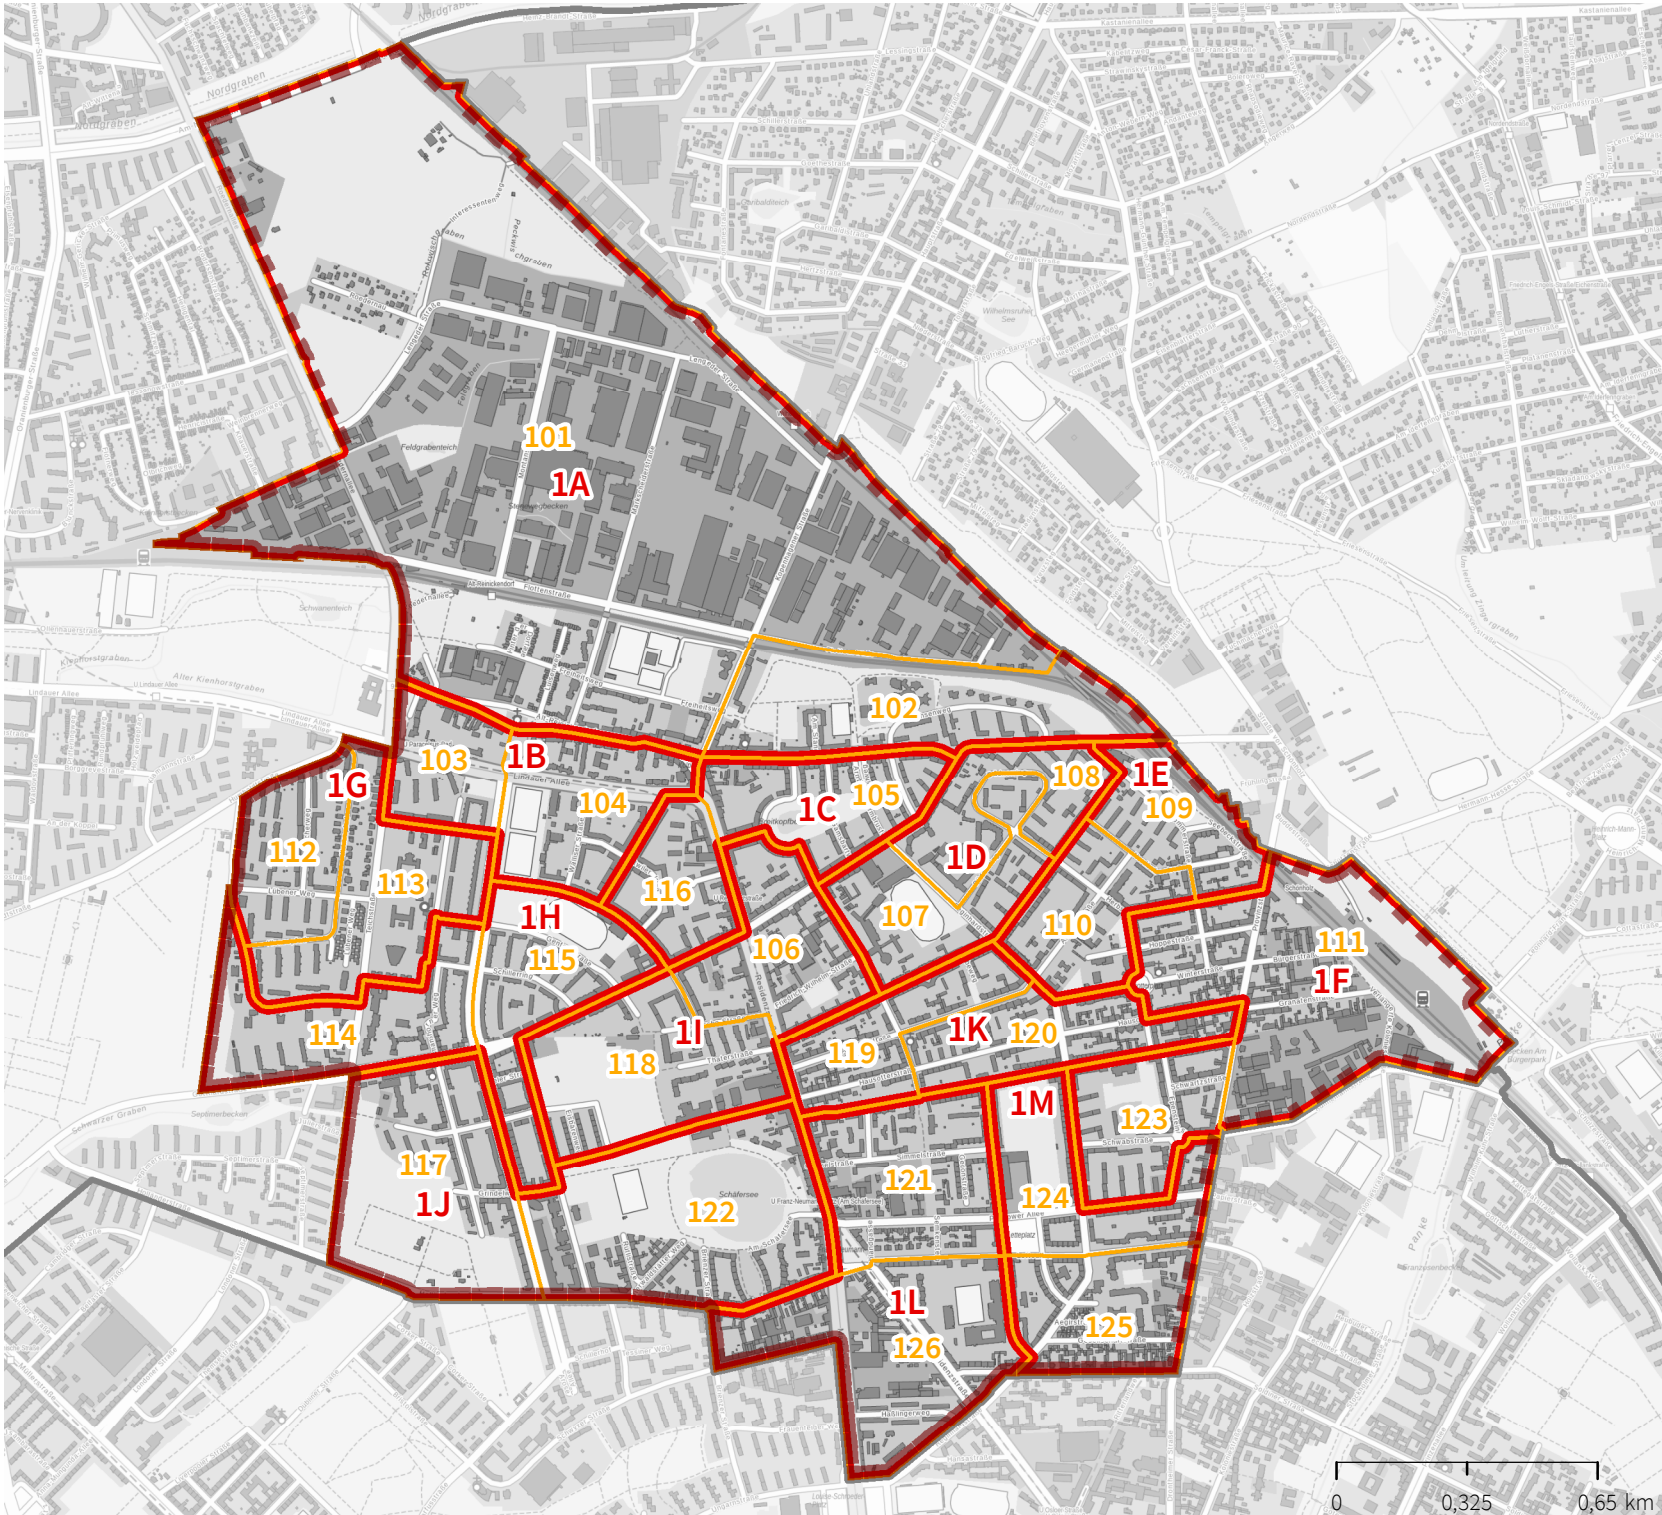

**Wahlbezirke für die Wahlen in Berlin  
am 12. Februar 2023  
Bezirk Reinickendorf:  
Abgeordnetenhauswahlkreis 1**

-  Abgeordnetenhauswahlkreis
-  Urnenwahlbezirk
-  Briefwahlbezirk
-  Bezirk

Herausgeber:  
Der Landeswahlleiter für Berlin

Bearbeitung:  
Amt für Statistik Berlin-Brandenburg

Vervielfältigung und Verbreitung  
bedürfen der vorherigen Zustimmung.

Hintergrundkarte:  
Geoportal Berlin / WebAtlas Berlin