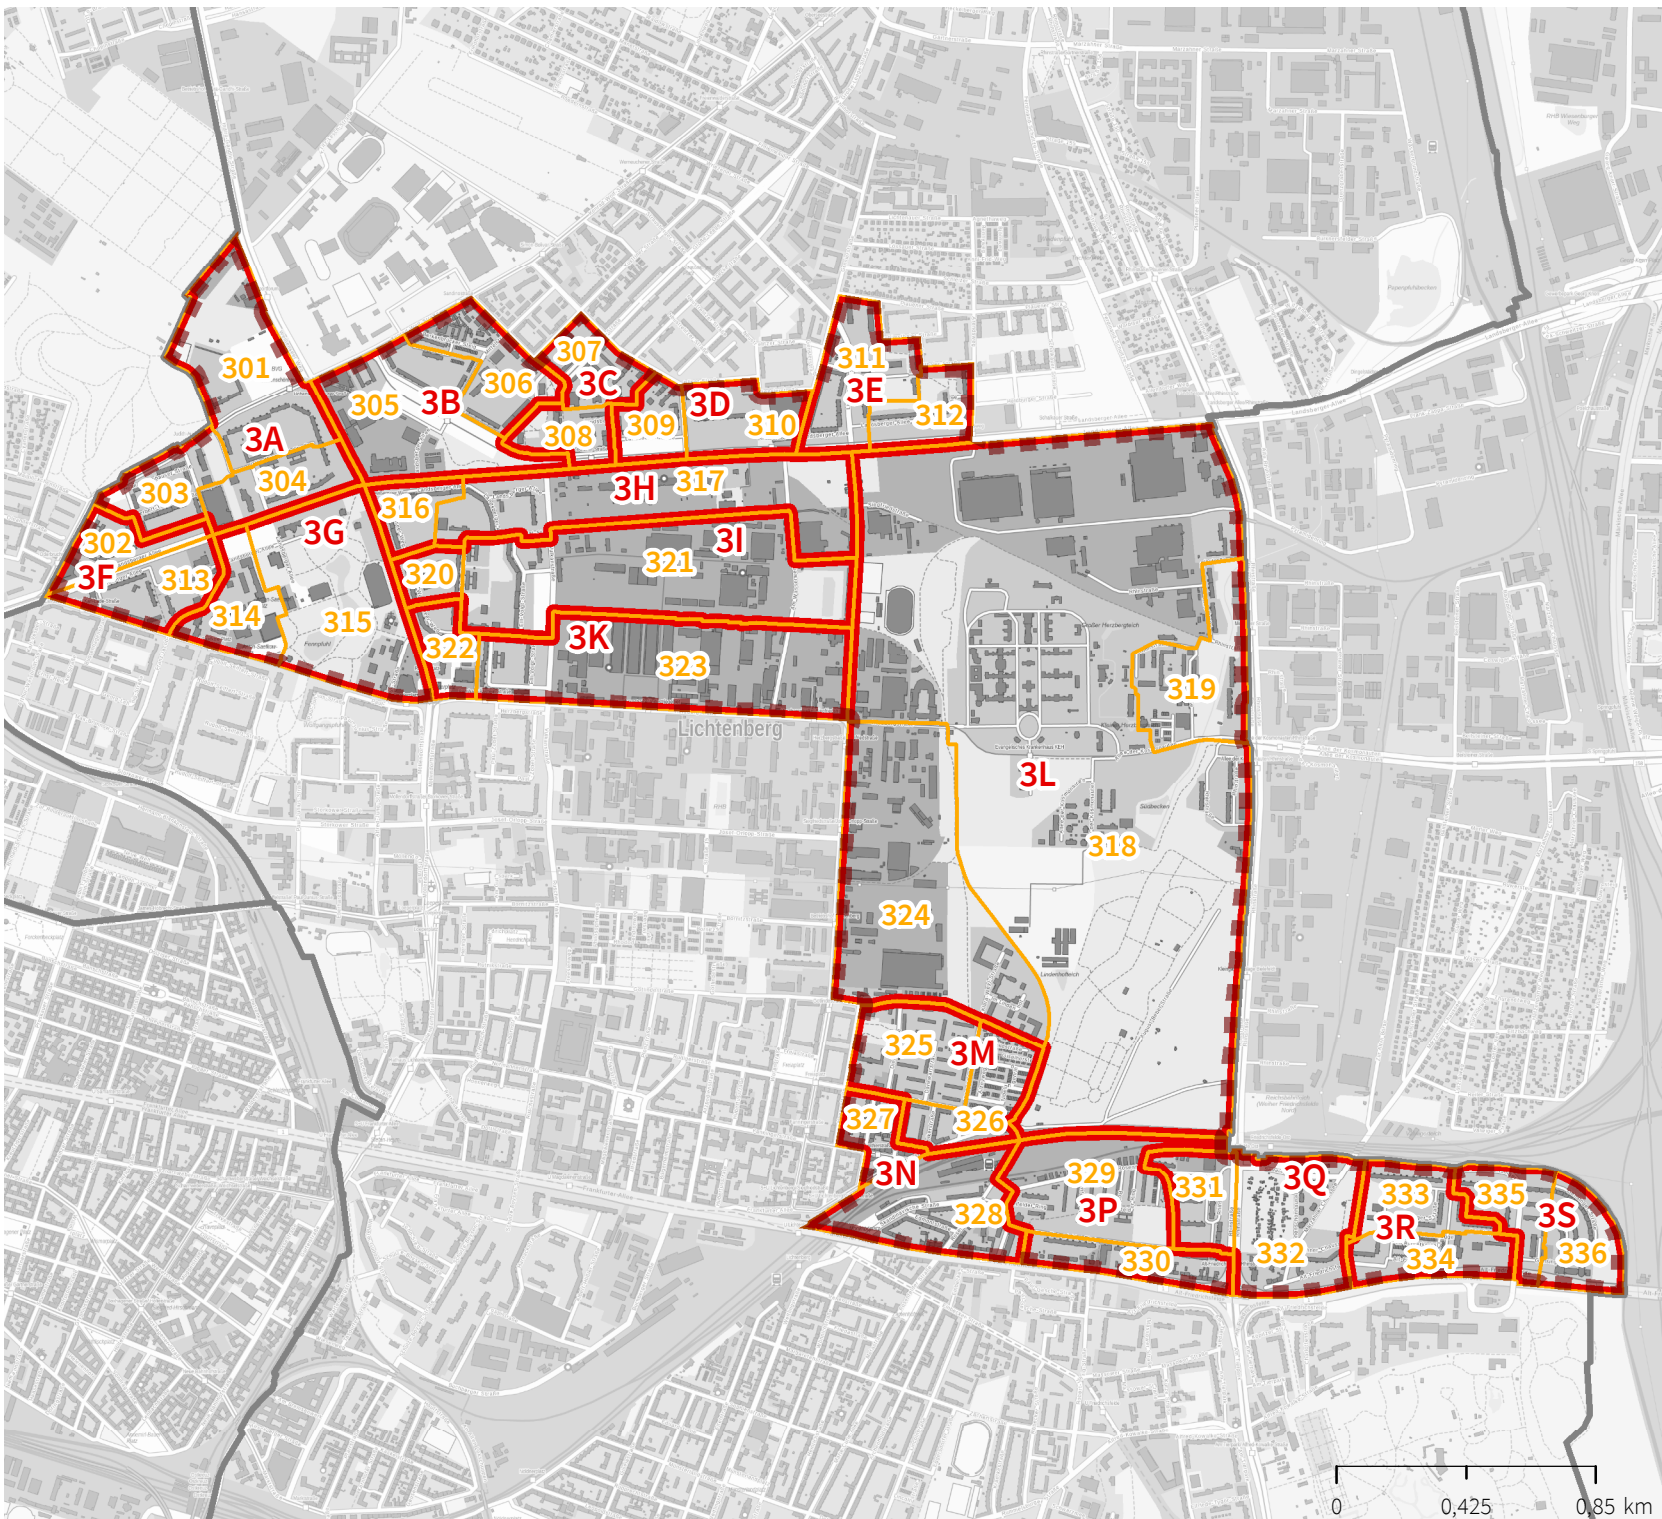

**Wahlbezirke für die Wahlen in Berlin
am 12. Februar 2023
Bezirk Lichtenberg:
Abgeordnetenhauswahlkreis 3**

-  Abgeordnetenhauswahlkreis
-  Urnenwahlbezirk
-  Briefwahlbezirk
-  Bezirk

Herausgeber:
Der Landeswahlleiter für Berlin

Bearbeitung:
Amt für Statistik Berlin-Brandenburg

Vervielfältigung und Verbreitung
bedürfen der vorherigen Zustimmung.

Hintergrundkarte:
Geoportal Berlin / WebAtlas Berlin