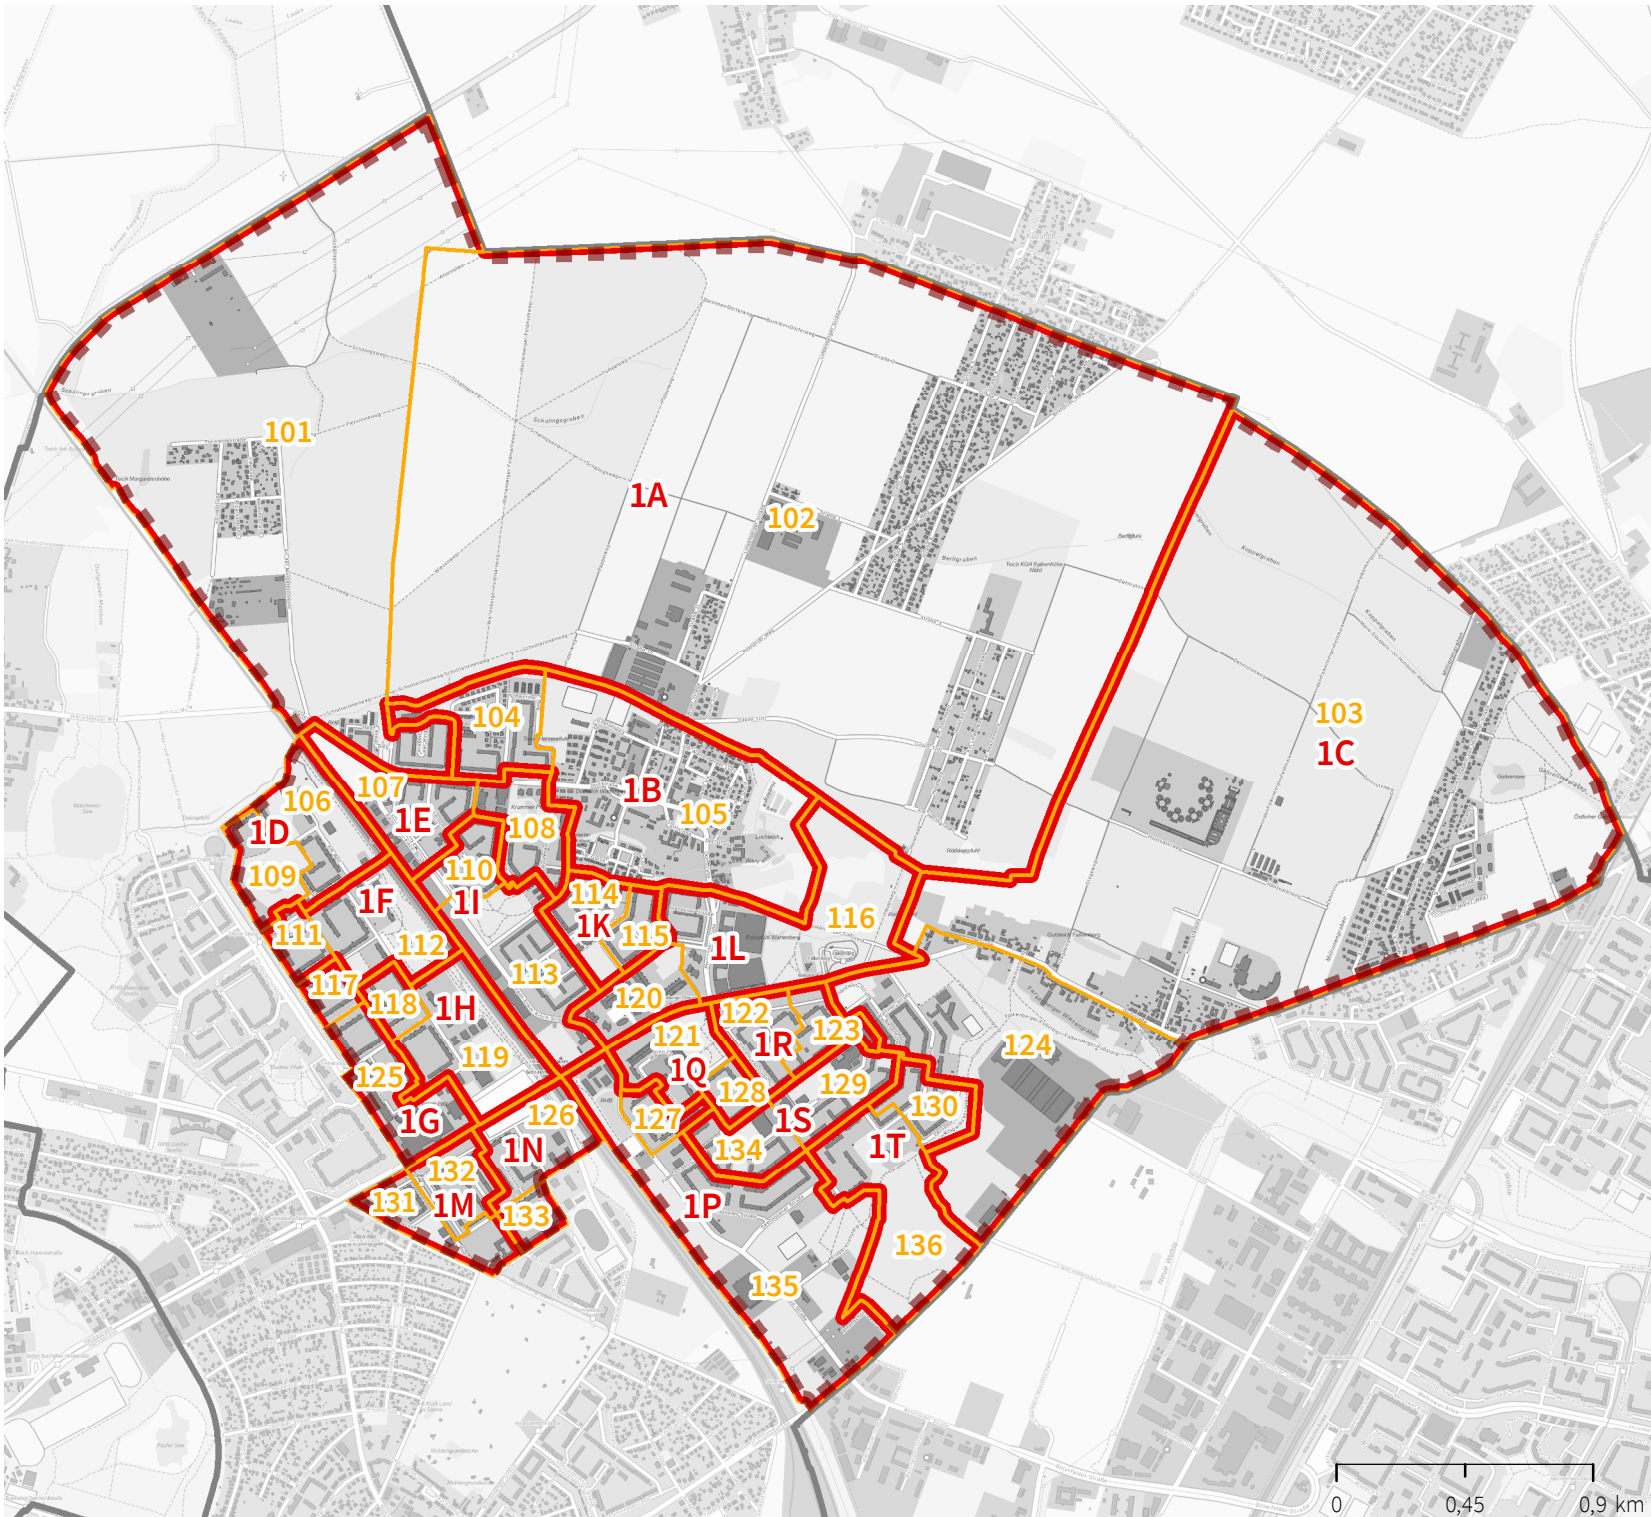

**Wahlbezirke für die Wahlen in Berlin
am 12. Februar 2023
Bezirk Lichtenberg:
Abgeordnetenhauswahlkreis 1**

-  Abgeordnetenhauswahlkreis
-  Urnenwahlbezirk
-  Briefwahlbezirk
-  Bezirk

Herausgeber:
Der Landeswahlleiter für Berlin

Bearbeitung:
Amt für Statistik Berlin-Brandenburg

Vervielfältigung und Verbreitung
bedürfen der vorherigen Zustimmung.

Hintergrundkarte:
Geoportal Berlin / WebAtlas Berlin