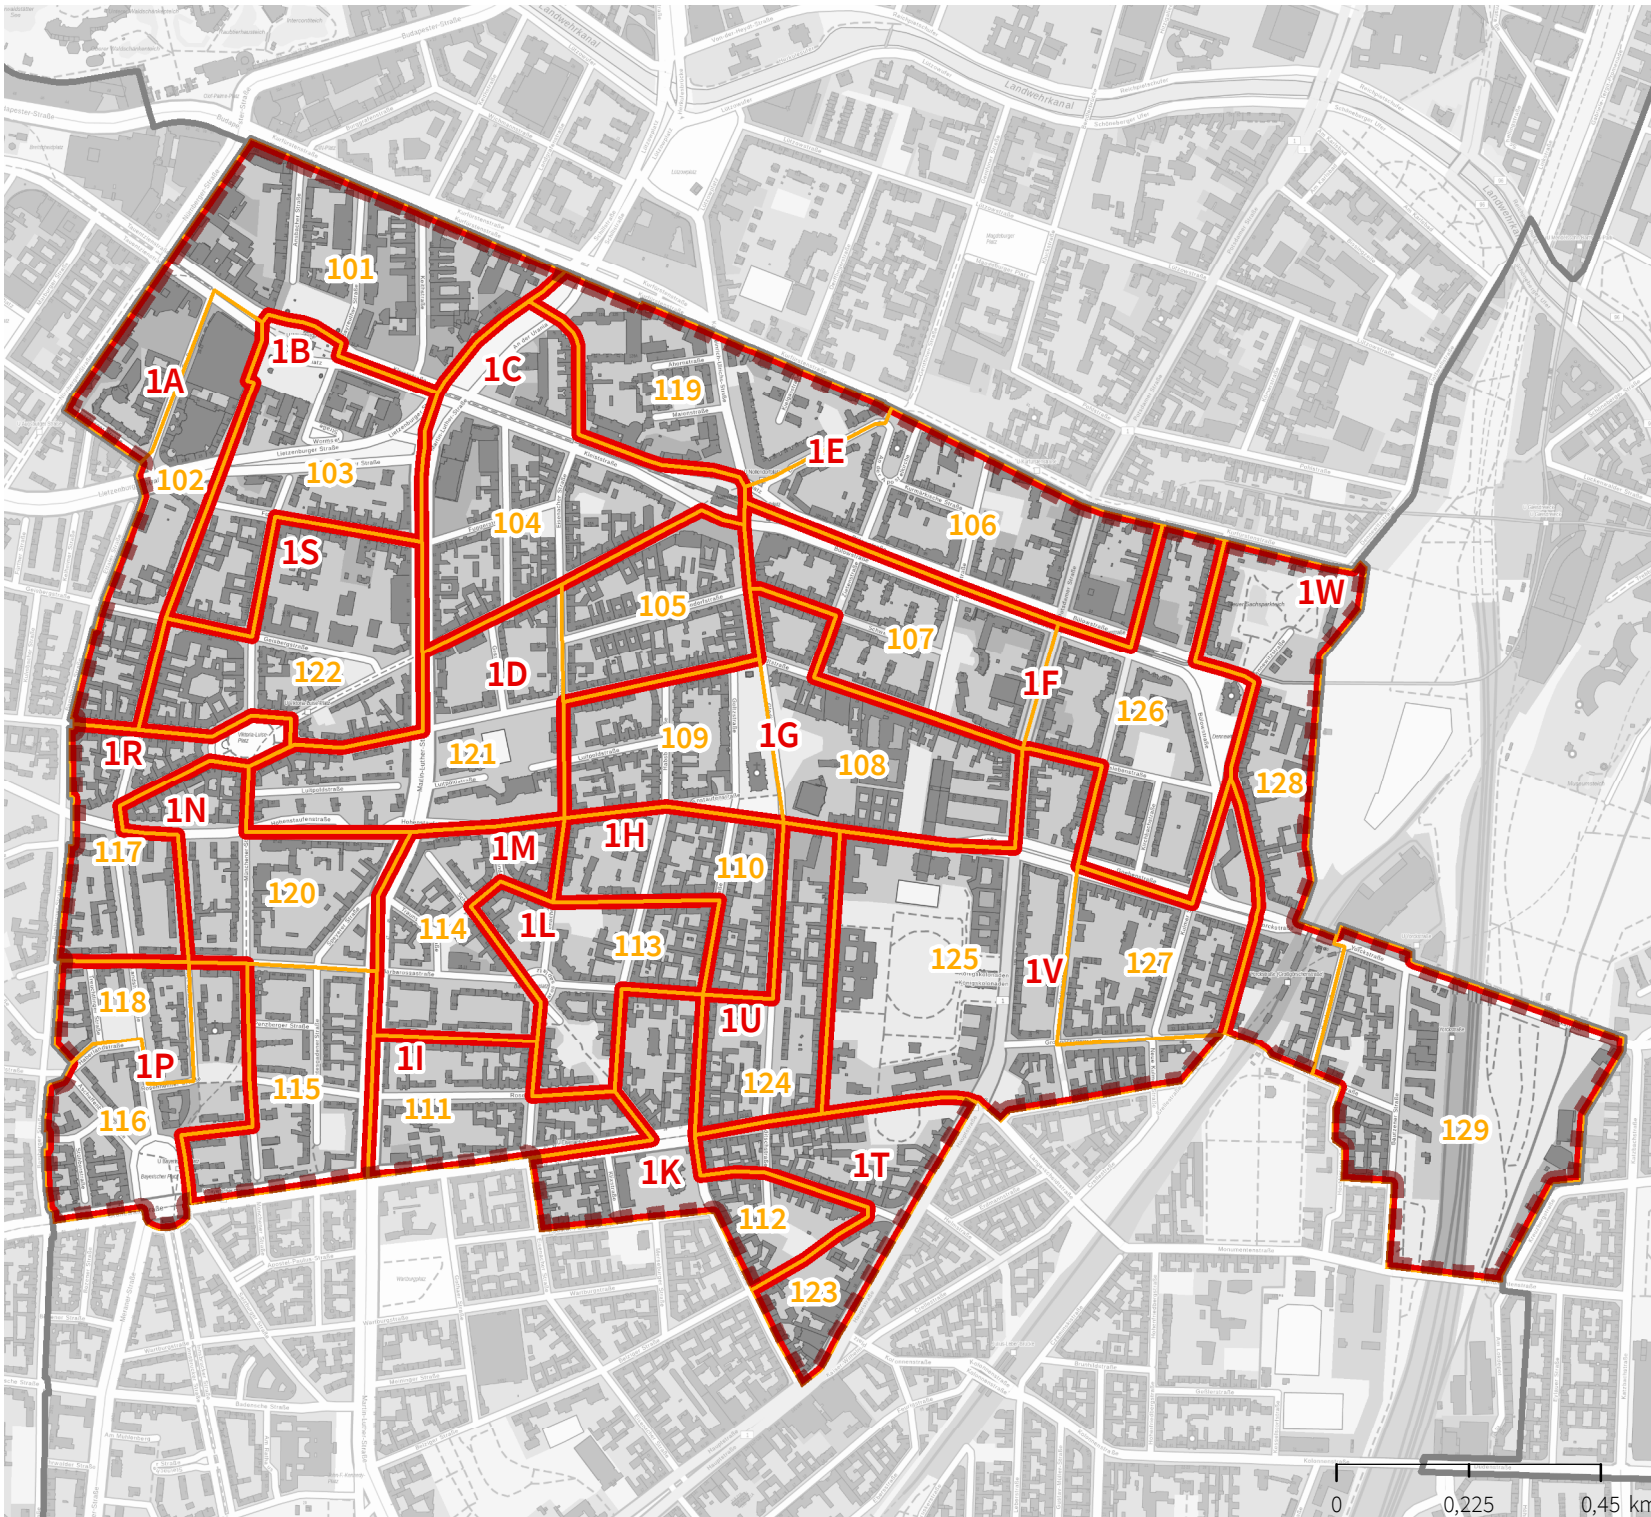

**Wahlbezirke für die Wahlen in Berlin
am 12. Februar 2023
Bezirk Tempelhof-Schöneberg:
Abgeordnetenhauswahlkreis 1**

-  Abgeordnetenhauswahlkreis
-  Urnenwahlbezirk
-  Briefwahlbezirk
-  Bezirk

Herausgeber:
Der Landeswahlleiter für Berlin

Bearbeitung:
Amt für Statistik Berlin-Brandenburg

Vervielfältigung und Verbreitung
bedürfen der vorherigen Zustimmung.

Hintergrundkarte:
Geoportal Berlin / WebAtlas Berlin