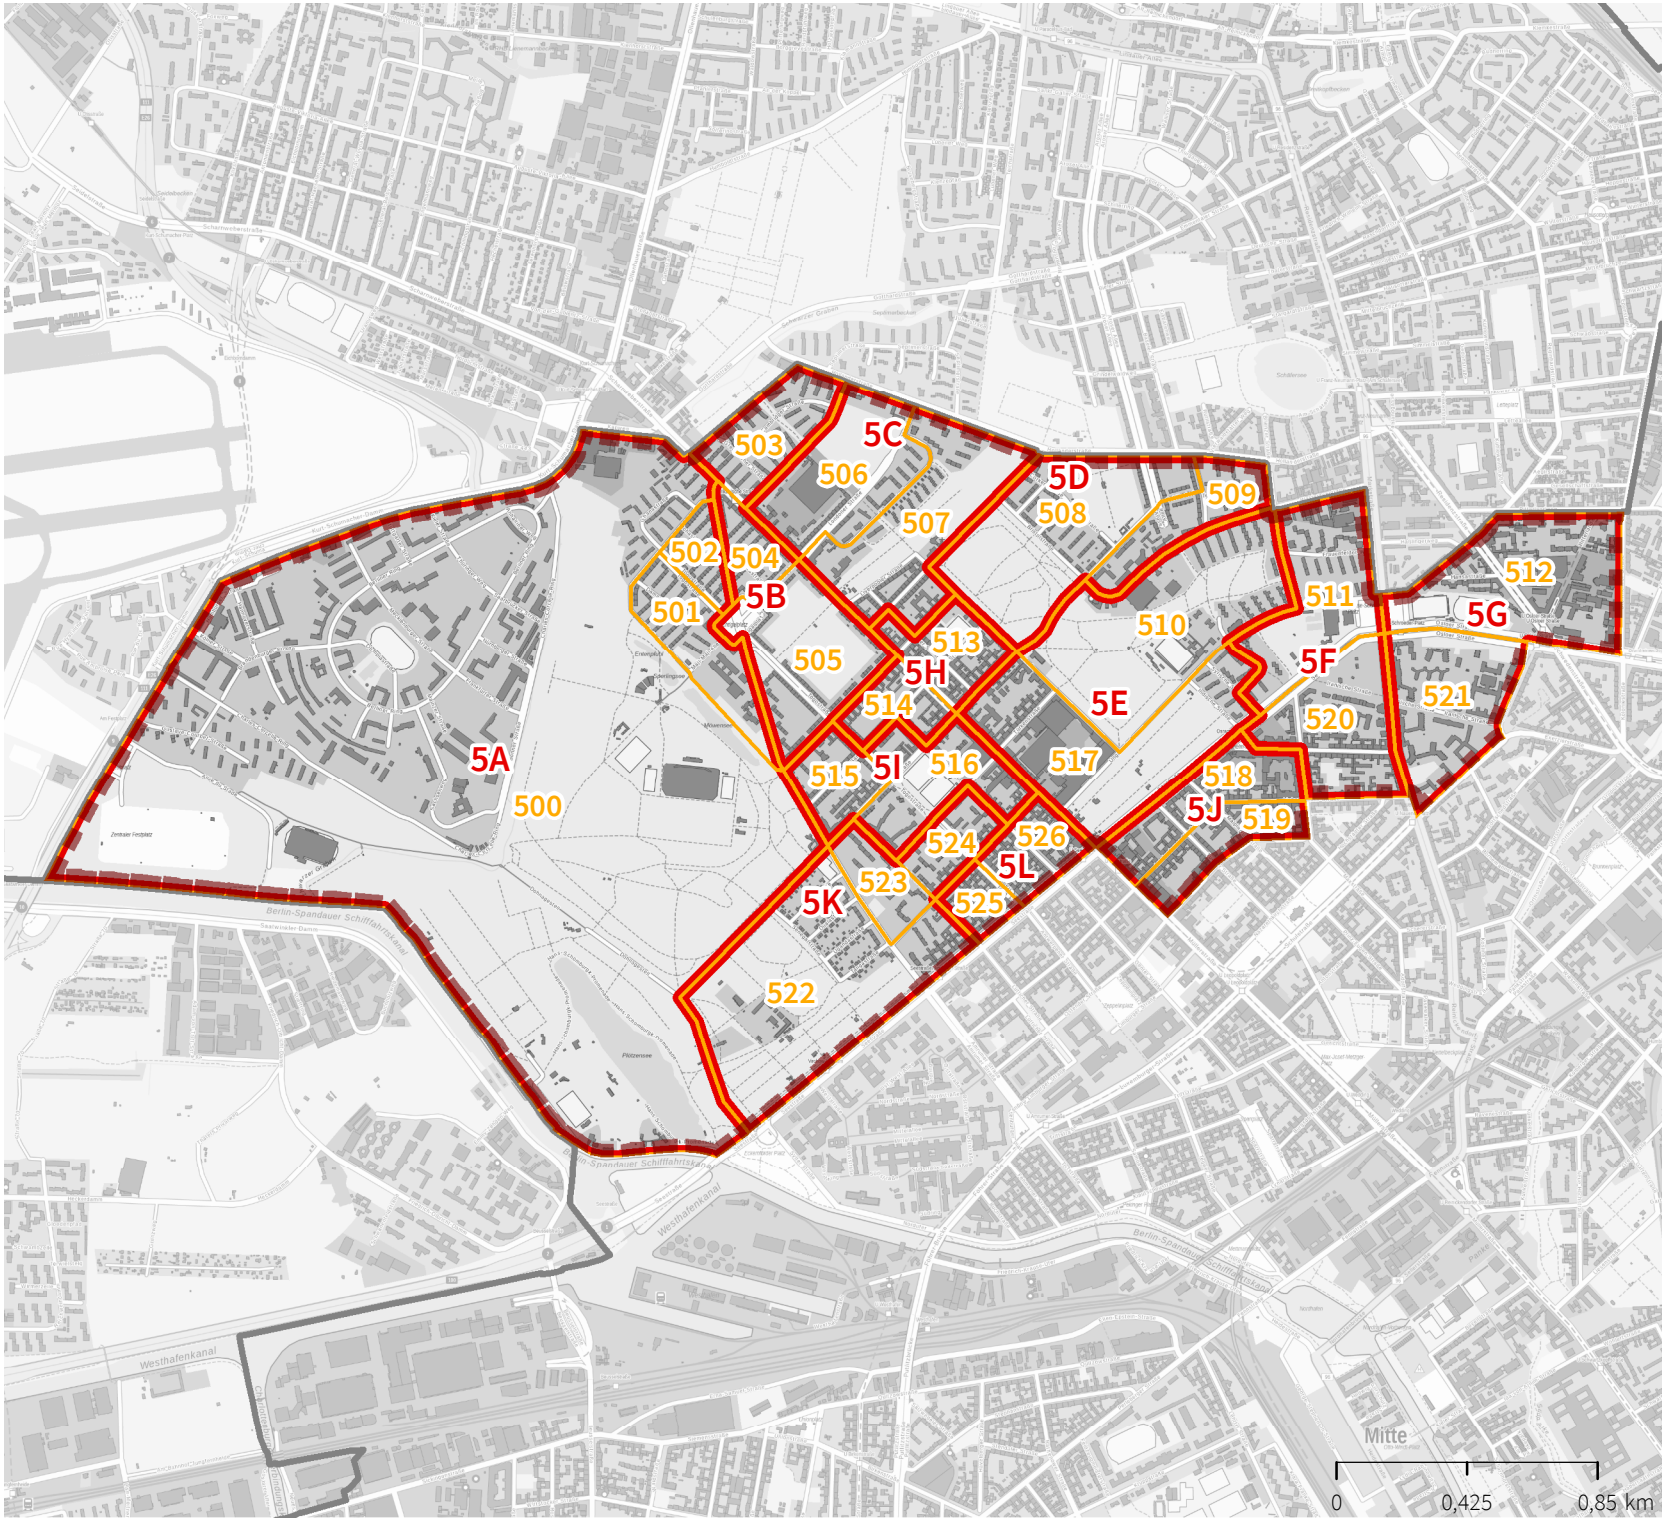

**Wahlbezirke für die Wahlen in Berlin  
am 12. Februar 2023  
Bezirk Mitte:  
Abgeordnetenhauswahlkreis 5**

-  Abgeordnetenhauswahlkreis
-  Urnenwahlbezirk
-  Briefwahlbezirk
-  Bezirk

Herausgeber:  
Der Landeswahlleiter für Berlin

Bearbeitung:  
Amt für Statistik Berlin-Brandenburg

Viervielfältigung und Verbreitung  
bedürfen der vorherigen Zustimmung.

Hintergrundkarte:  
Geoportal Berlin / WebAtlas Berlin