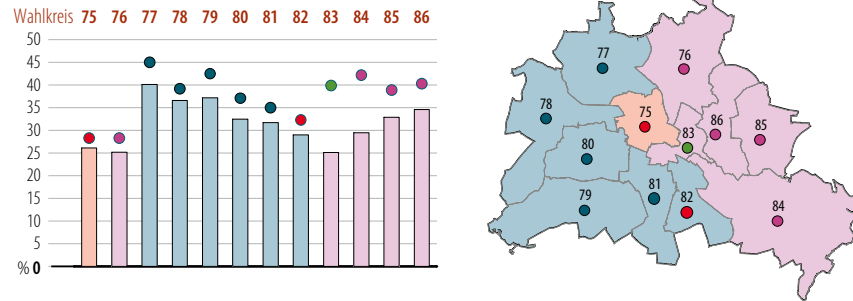

### Strukturdaten

Merkmal	Einheit	Wahlkreis 86	Berlin
<b>Einwohner 2016</b> .....	Anzahl	283 121	3 670 622
Einwohner unter 6 Jahre .....	%	6,4	5,9
Einwohner 6 - 17 .....	%	9,2	9,8
Einwohner 18 - 64 .....	%	64,8	65,2
Einwohner 65 und älter .....	%	19,6	19,1
Ausländer .....	%	14,3	18,4
<b>Deutsche 18 +</b> .....	Anzahl	205 576	2 495 437
weiblich .....	%	51,7	51,8
Deutsche 18 - 24 .....	%	6,2	7,5
Deutsche 25 - 34 .....	%	20,7	18,0
Deutsche 35 - 44 .....	%	14,7	15,0
Deutsche 45- 59 .....	%	24,3	26,5
Deutsche 60 - 69 .....	%	13,9	13,6
Deutsche 70 und älter .....	%	20,2	19,4
Migrationshintergrund .....	%	6,3	11,1
Ledig .....	%	40,6	40,5
Verheiratet .....	%	39,3	39,8
Verwitwet .....	%	7,7	7,4
Geschieden .....	%	12,0	11,7
Eingetr. Lebenspartnerschaft .....	%	0,4	0,6
Evangelisch .....	%	9,2	20,9
Katholisch .....	%	3,7	8,4
Wohnlage einfach .....	%	21,7	36,8
Wohnlage mittel .....	%	74,7	46,1
Wohnlage gut .....	%	3,2	16,7
<b>Einwohner unter 65 in SGB II (2015)</b> .....	%	19,4	19,4

Der **Wahlkreis 86** entspricht dem Bezirk Lichtenberg

### Ergebnis der Bundestagswahl 2013

Merkmal	Einheit	Wahlkreis 86		Berlin	
		Erststimme	Zweitstimme	Erststimme	Zweitstimme
Wahlbeteiligung	%	67,4	67,4	72,5	72,5
CDU .....	%	22,7	23,1	30,0	28,5
SPD .....	%	19,5	20,4	25,5	24,6
DIE LINKE .....	%	40,3	34,6	18,7	18,5
GRÜNE .....	%	4,2	5,8	13,6	12,3
AfD .....	%	4,3	5,5	3,8	4,9
FDP .....	%	0,7	1,6	1,4	3,6
Sonstige .....	%	8,2	9,0	7,0	7,7

### Berliner Wahlkreise - Ergebnis 2013

Direkt gewonnenes Mandat ○  
Partei mit dem höchsten Zweitstimmenanteil □