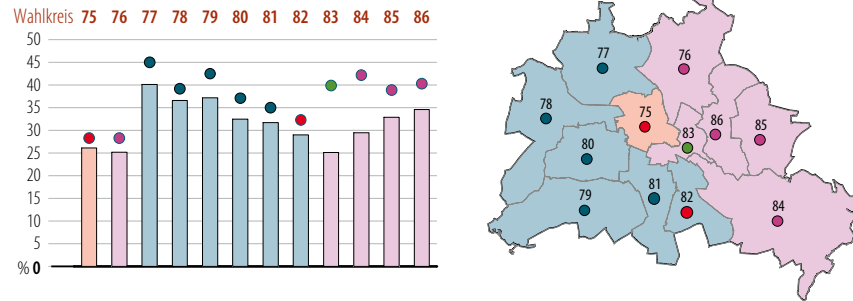

Berliner Wahlkreise - Ergebnis 2013

Direkt gewonnenes Mandat ○
Partei mit dem höchsten Zweitstimmenanteil □