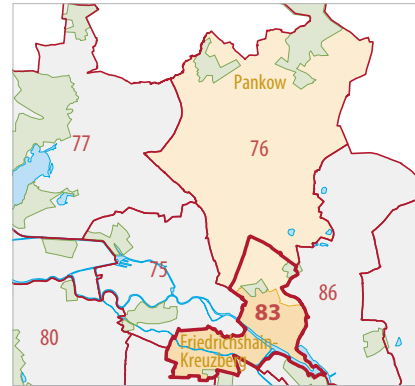

Wahlkreis

83 Berlin - Friedrichshain-Kreuzberg – Prenzlauer Berg Ost

Strukturdaten

Merkmal	Einheit	Wahlkreis 83	Berlin
Einwohner 2016	Anzahl	354 129	3 670 622
Einwohner unter 6 Jahre	%	6,4	5,9
Einwohner 6 - 17	%	9,0	9,8
Einwohner 18 - 64	%	73,6	65,2
Einwohner 65 und älter	%	11,0	19,1
Ausländer	%	23,6	18,4
Deutsche 18 +	Anzahl	222 062	2 495 437
weiblich	%	49,8	51,8
Deutsche 18 - 24	%	7,3	7,5
Deutsche 25 - 34	%	26,1	18,0
Deutsche 35 - 44	%	22,4	15,0
Deutsche 45- 59	%	24,2	26,5
Deutsche 60 - 69	%	8,7	13,6
Deutsche 70 und älter	%	11,3	19,4
Migrationshintergrund	%	12,2	11,1
Ledig	%	58,0	40,5
Verheiratet	%	27,4	39,8
Verwitwet	%	4,3	7,4
Geschieden	%	9,3	11,7
Eingetr. Lebenspartnerschaft	%	1,0	0,6
Evangelisch	%	17,1	20,9
Katholisch	%	9,2	8,4
Wohnlage einfach	%	55,0	36,8
Wohnlage mittel	%	44,3	46,1
Wohnlage gut	%	0,6	16,7
Einwohner unter 65 in SGB II (2015)	%	19,4	19,4

Der **Wahlkreis 83** entspricht dem Bezirk Friedrichshain-Kreuzberg und vom Bezirk Pankow das Gebiet östlich der Straßenmitte Prenzlauer Allee und südlich der Straßenmitte Lehderstraße und Gürtelstraße sowie des Jüdischen Friedhofs

Ergebnis der Bundestagswahl 2013

Merkmal	Einheit	Wahlkreis 83		Berlin	
		Erststimme	Zweitstimme	Erststimme	Zweitstimme
Wahlbeteiligung	%	74,3	74,3	72,5	72,5
CDU	%	13,7	15,4	30,0	28,5
SPD	%	18,0	24,0	25,5	24,6
DIE LINKE	%	17,2	25,1	18,7	18,5
GRÜNE	%	39,9	20,8	13,6	12,3
AFD	%	2,0	2,8	3,8	4,9
FDP	%	1,0	2,2	1,4	3,6
Sonstige	%	8,3	9,8	7,0	7,7