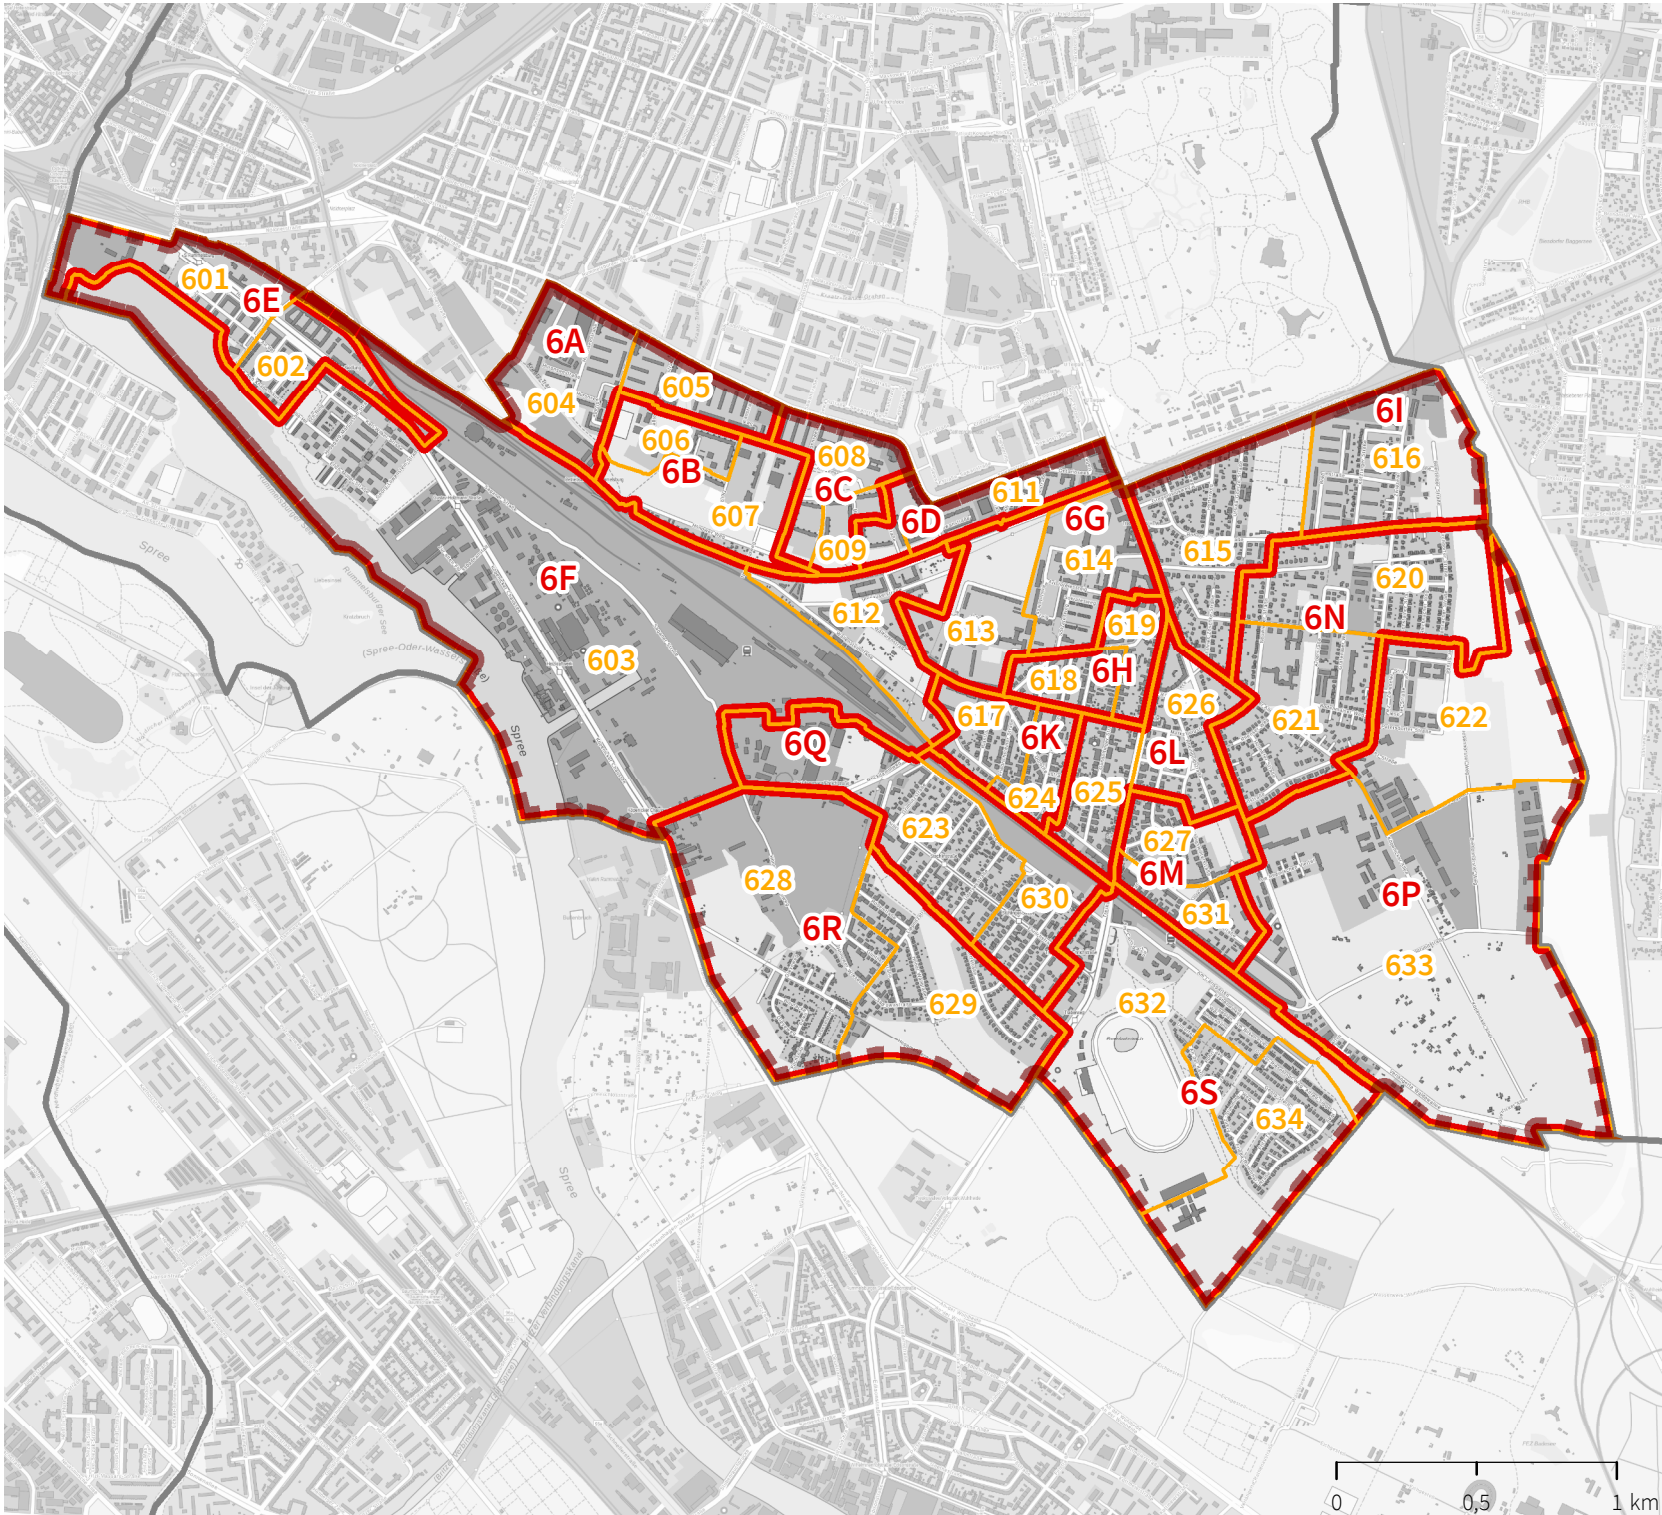

**Wahlbezirke für die Wahlen in Berlin  
am 12. Februar 2023  
Bezirk Lichtenberg:  
Abgeordnetenhauswahlkreis 6**

-  Abgeordnetenhauswahlkreis
-  Urnenwahlbezirk
-  Briefwahlbezirk
-  Bezirk

Herausgeber:  
Der Landeswahlleiter für Berlin

Bearbeitung:  
Amt für Statistik Berlin-Brandenburg

Vervielfältigung und Verbreitung  
bedürfen der vorherigen Zustimmung.

Hintergrundkarte:  
Geoportal Berlin / WebAtlas Berlin