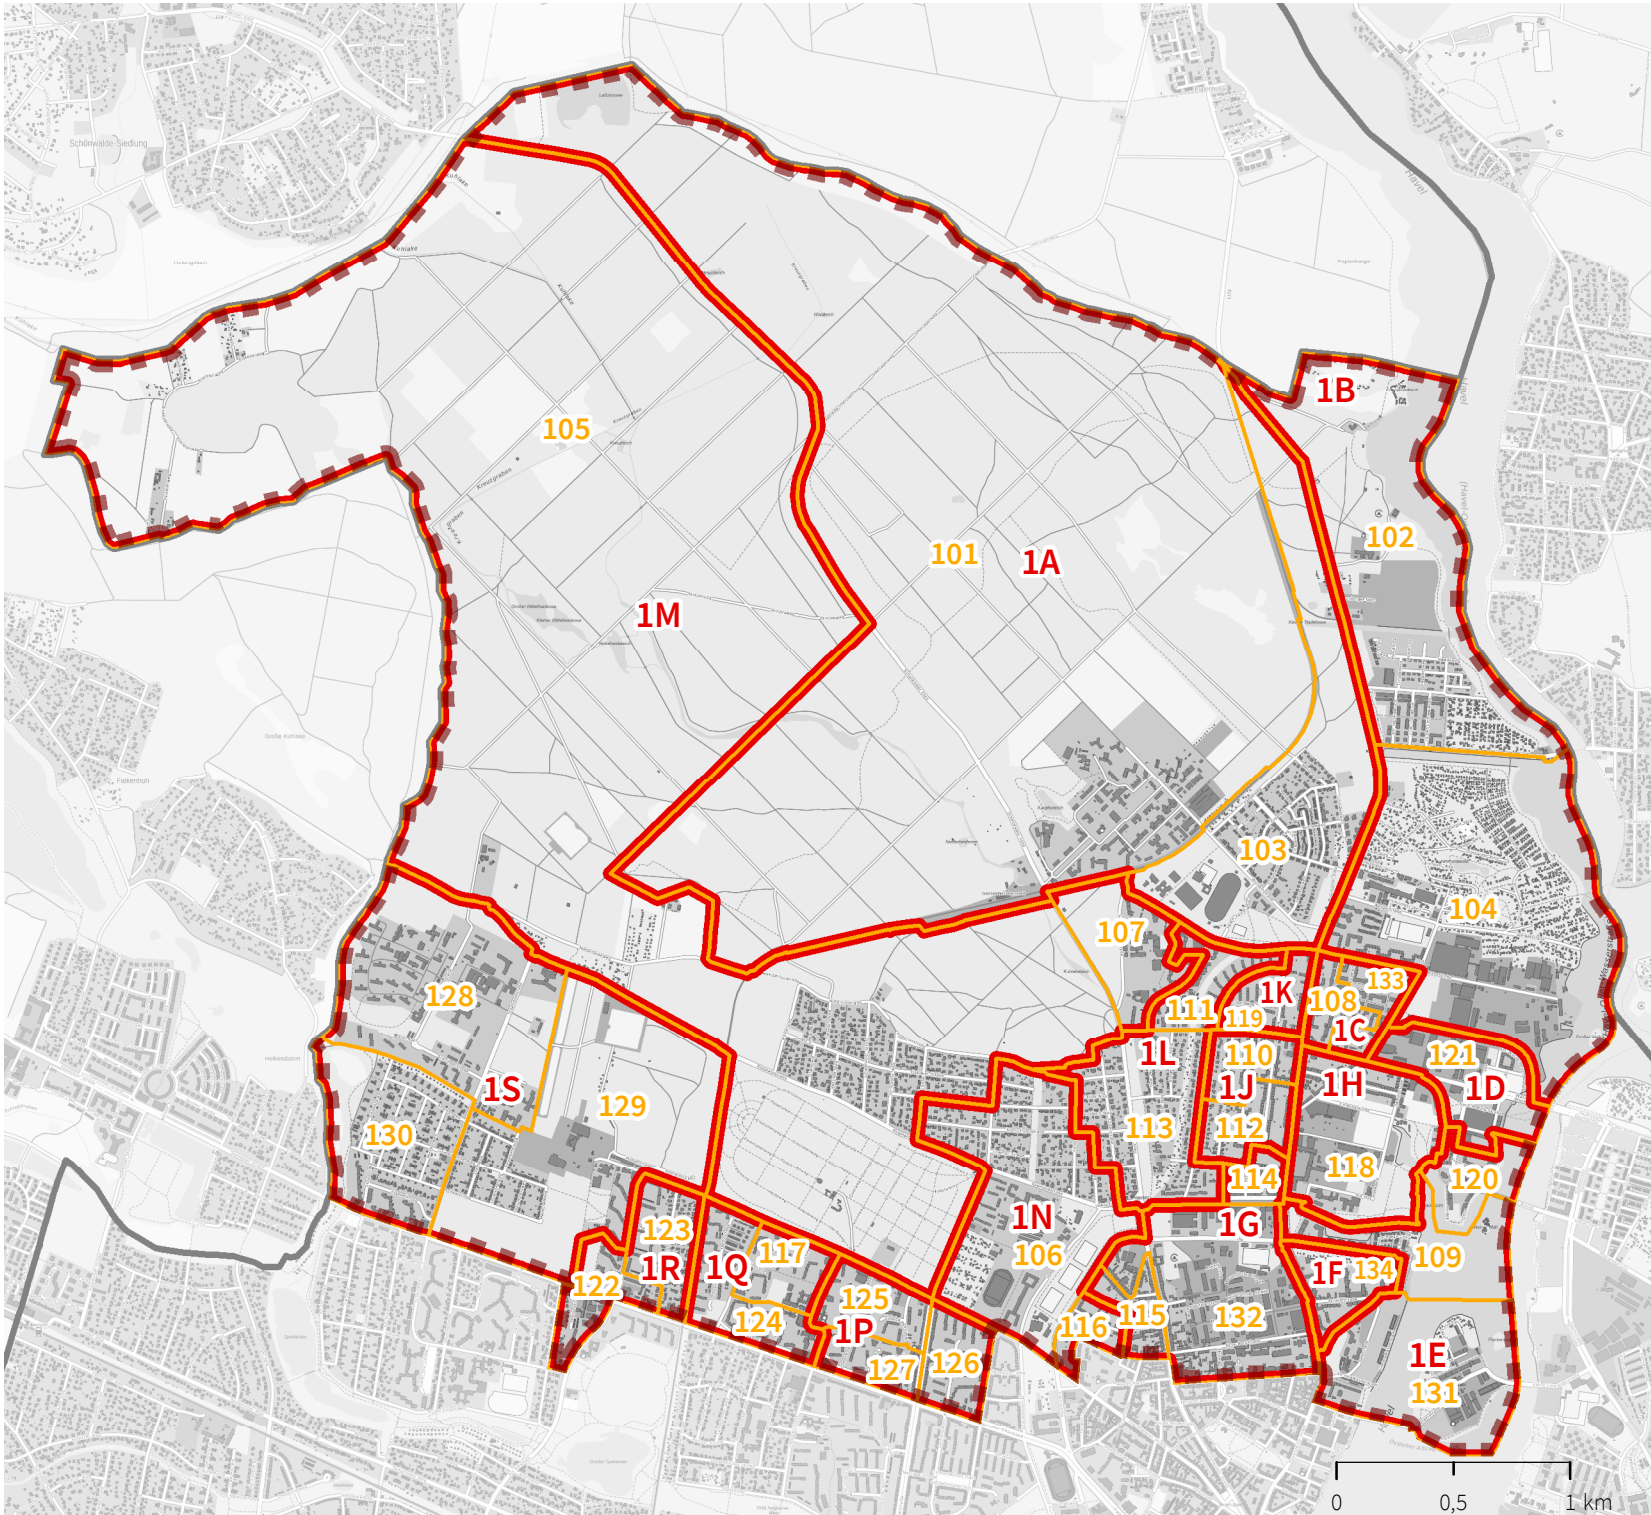

**Wahlbezirke für die Wahlen in Berlin  
am 12. Februar 2023  
Bezirk Spandau:  
Abgeordnetenhauswahlkreis 1**

-  Abgeordnetenhauswahlkreis
-  Urnenwahlbezirk
-  Briefwahlbezirk
-  Bezirk

Herausgeber:  
Der Landeswahlleiter für Berlin

Bearbeitung:  
Amt für Statistik Berlin-Brandenburg

Vervielfältigung und Verbreitung  
bedürfen der vorherigen Zustimmung.

Hintergrundkarte:  
Geoportal Berlin / WebAtlas Berlin