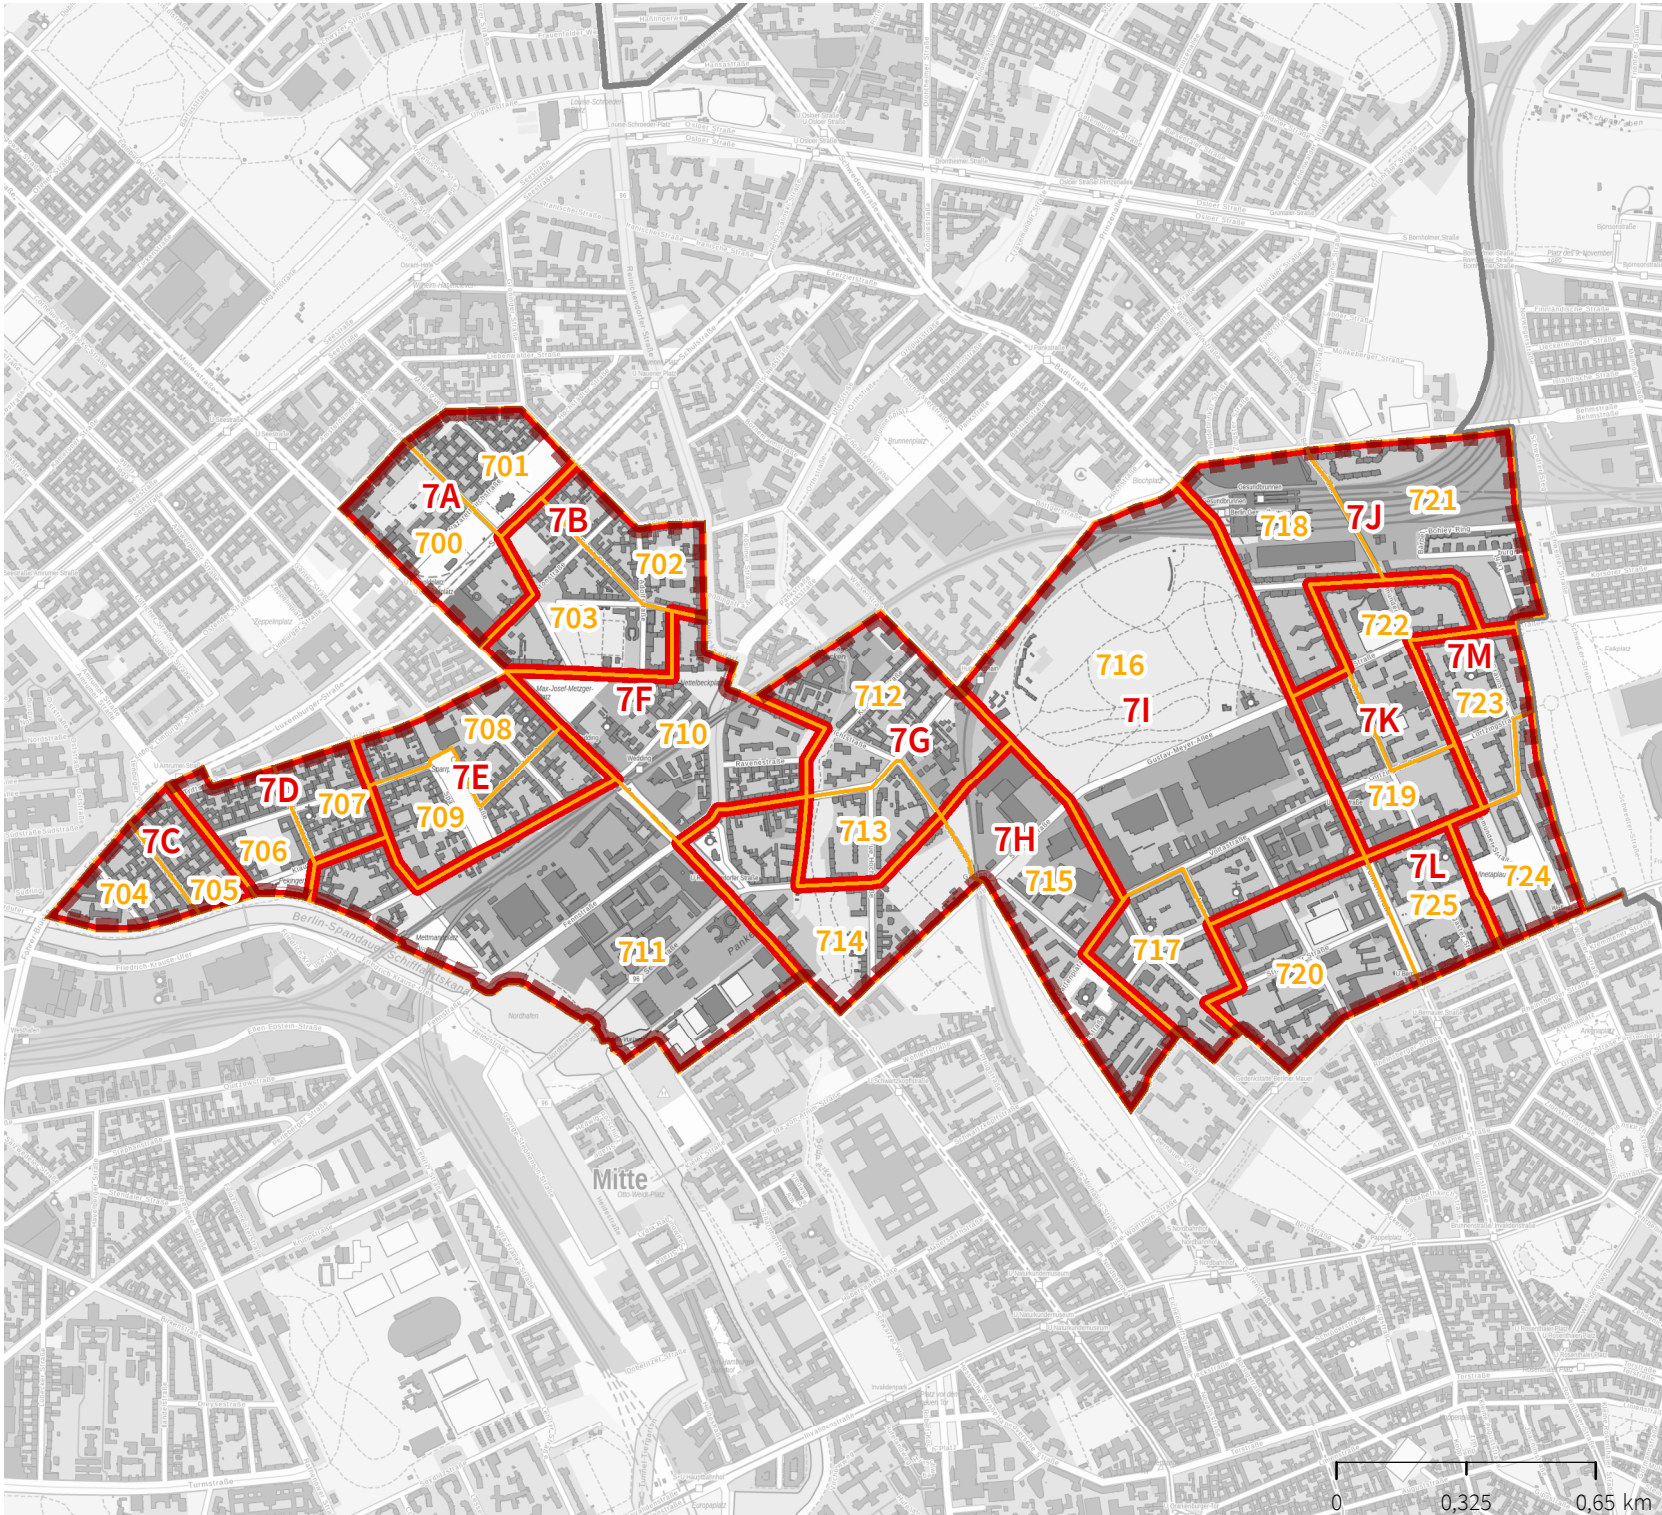

**Wahlbezirke für die Wahlen in Berlin
am 12. Februar 2023
Bezirk Mitte:
Abgeordnetenhauswahlkreis 7**

-  Abgeordnetenhauswahlkreis
-  Urnenwahlbezirk
-  Briefwahlbezirk
-  Bezirk

Herausgeber:
Der Landeswahlleiter für Berlin

Bearbeitung:
Amt für Statistik Berlin-Brandenburg

Vervielfältigung und Verbreitung
bedürfen der vorherigen Zustimmung.

Hintergrundkarte:
Geoportal Berlin / WebAtlas Berlin