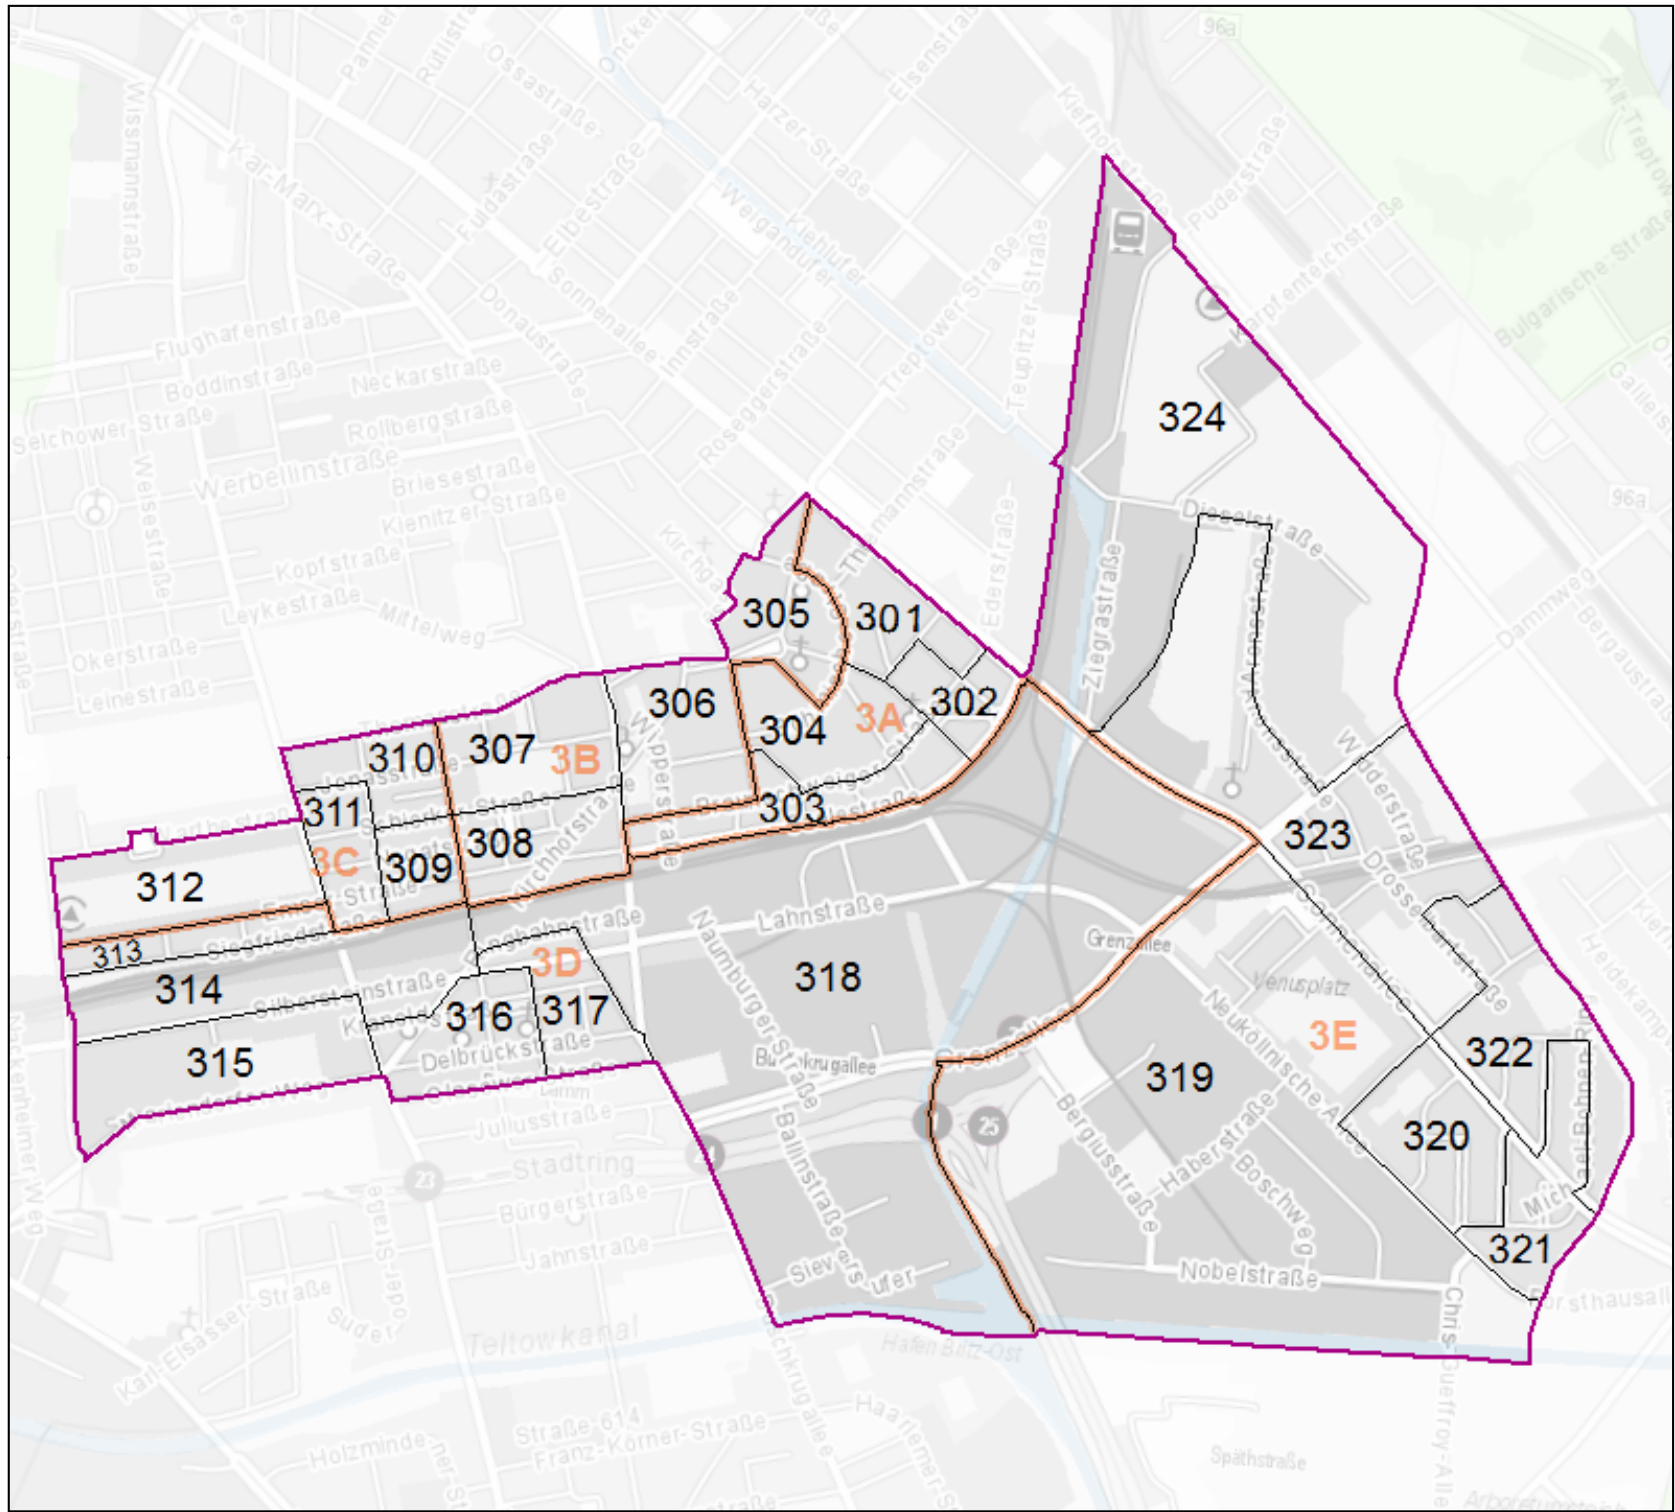

Karte der Wahlbezirke
für die Berliner Wahlen 2016

Bezirk Neukölln
Wahlkreis 3

- Wahlkreis
- Briefwahlbezirke
- Urnenwahlbezirke

Herausgeber:
Die Landeswahlleiterin für Berlin

Bearbeitung:
Amt für Statistik Berlin-Brandenburg

Vervielfältigung und Verbreitung
bedürfen der vorherigen Zustimmung.

Kartengrundlage:
WebAtlasDE
© GeoBasis-DE / BKG 2016