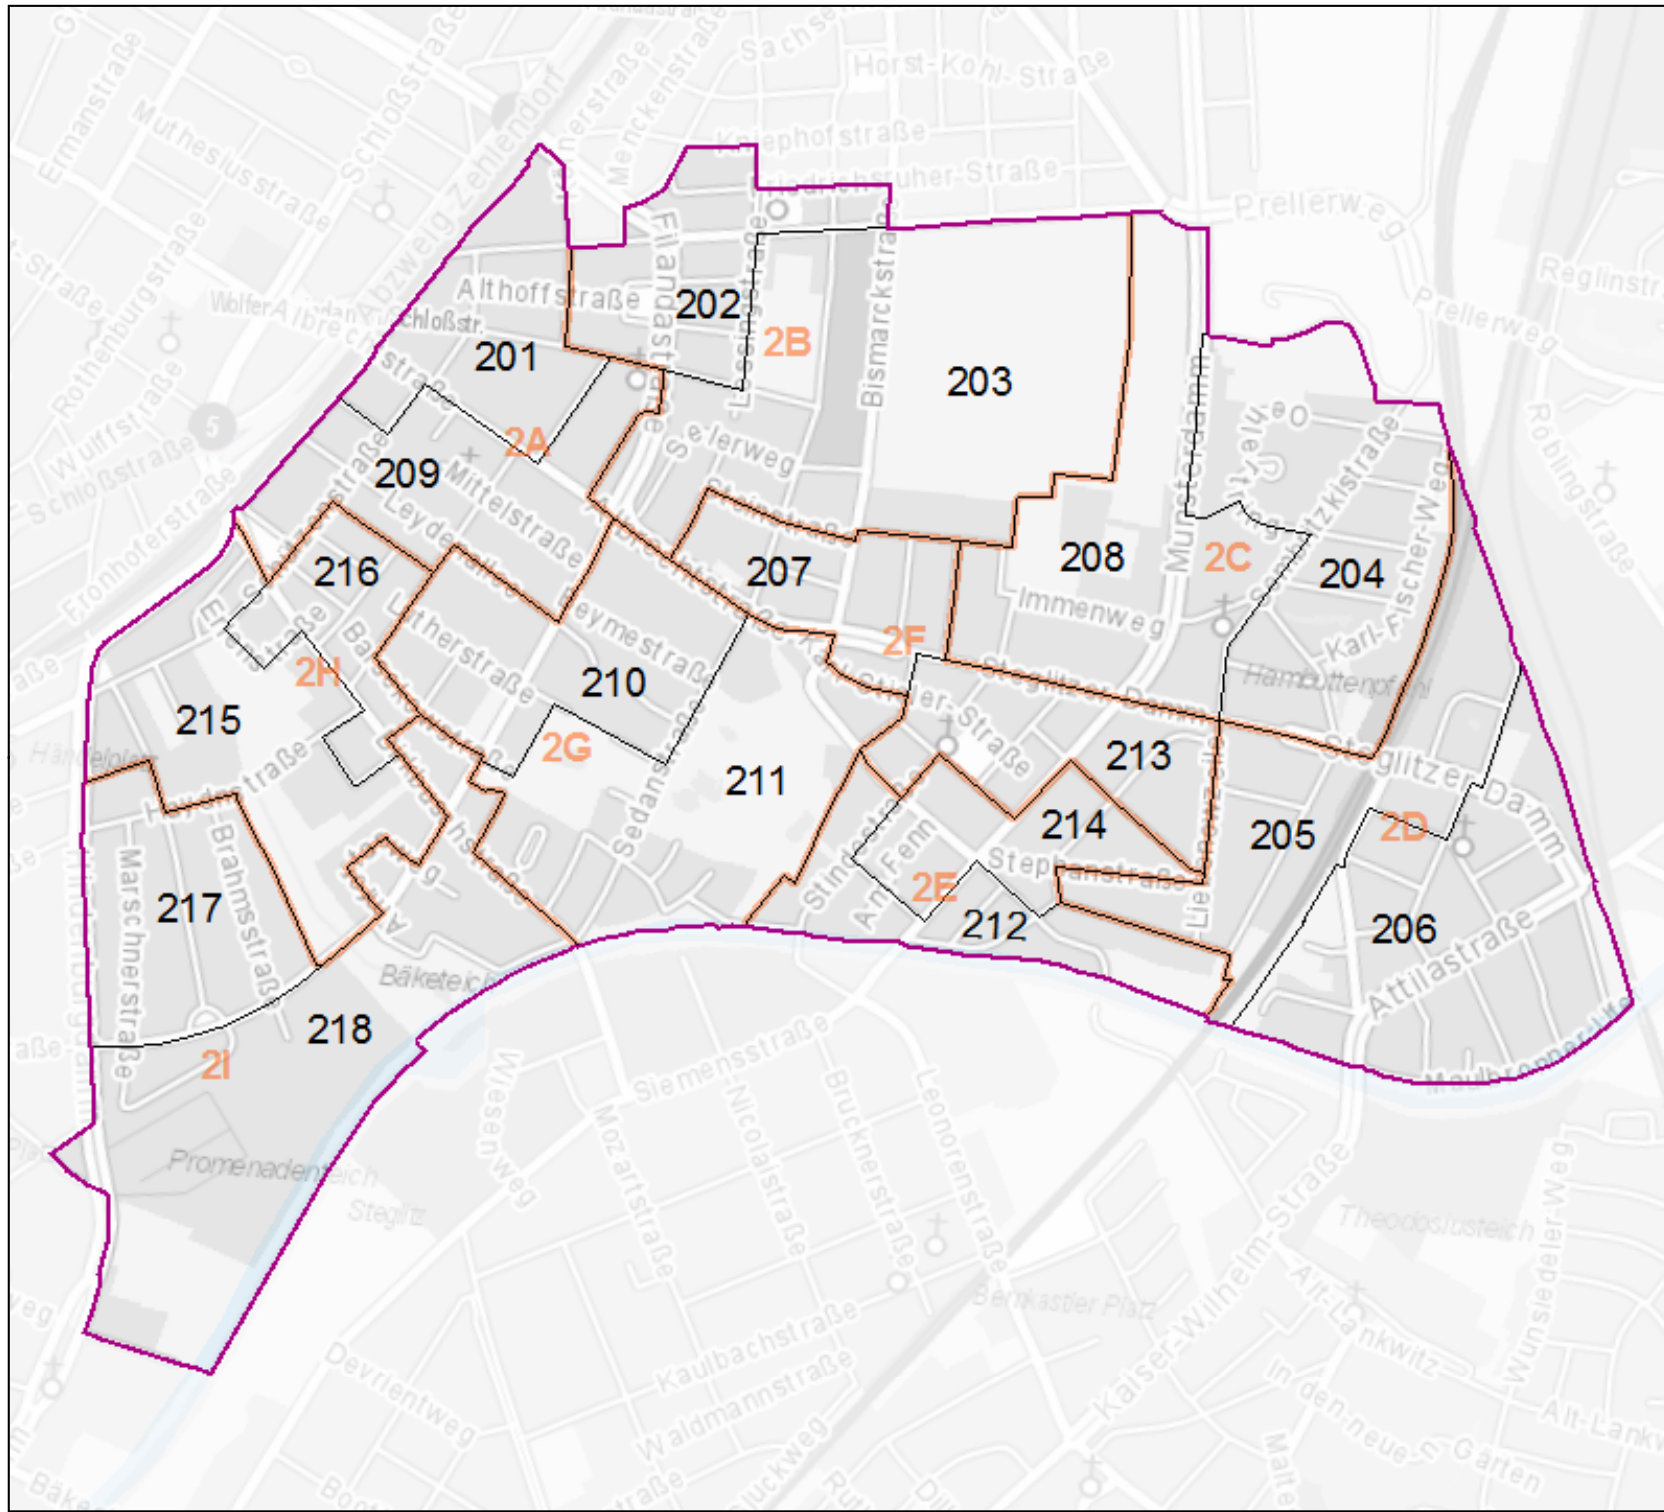

Karte der Wahlbezirke
für die Berliner Wahlen 2016

Bezirk Steglitz-Zehlendorf
Wahlkreis 2

- Wahlkreis
- Briefwahlbezirke
- Urnenwahlbezirke

Herausgeber:
Die Landeswahlleiterin für Berlin

Bearbeitung:
Amt für Statistik Berlin-Brandenburg

Vervielfältigung und Verbreitung
bedürfen der vorherigen Zustimmung.

Kartengrundlage:
WebAtlasDE
© GeoBasis-DE / BKG 2016