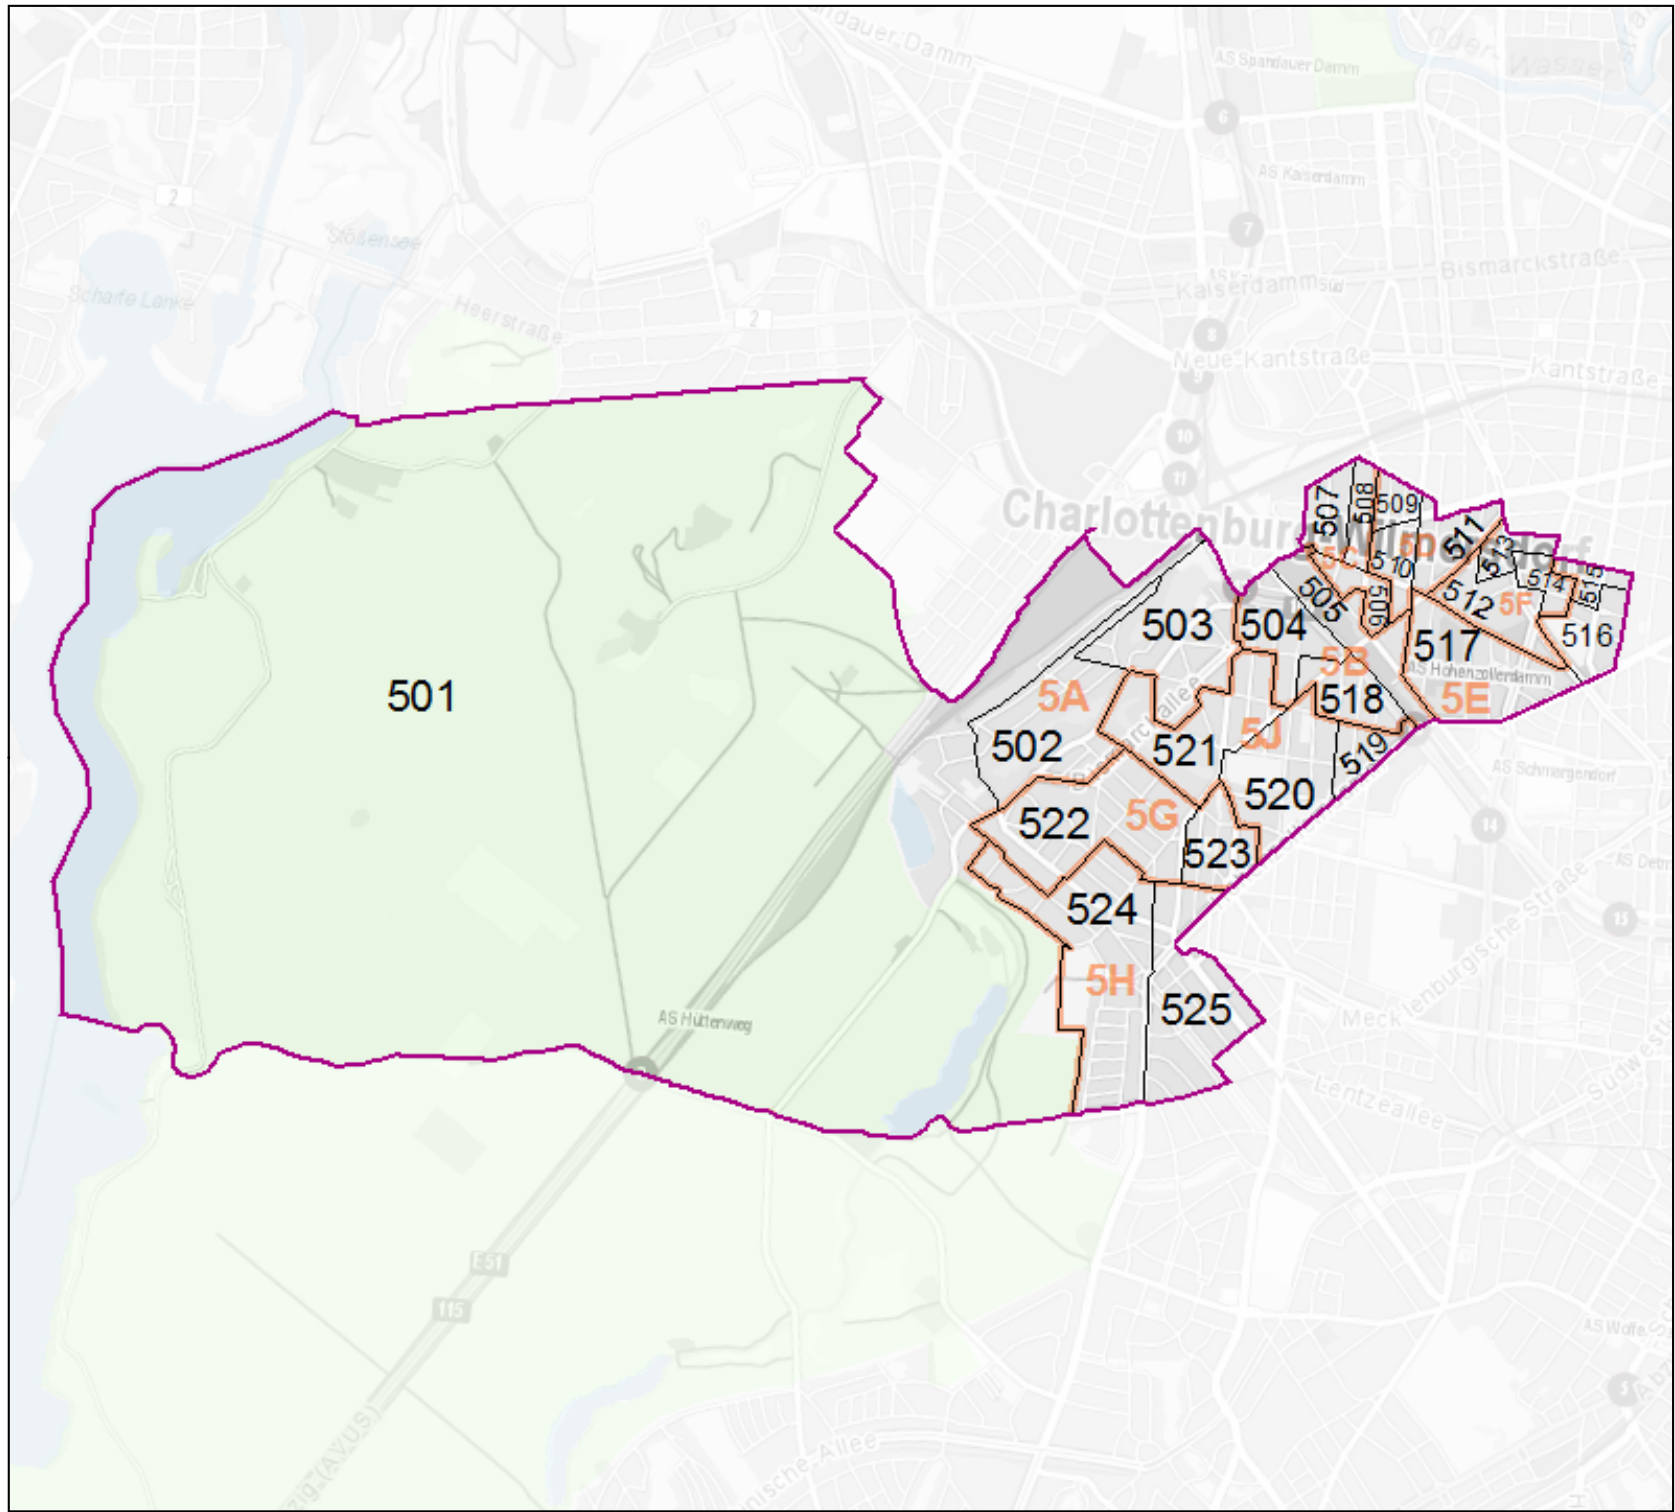

Karte der Wahlbezirke  
für die Berliner Wahlen 2016

Bezirk Charlottenburg-Wilmersdorf

## Wahlkreis 5

- Wahlkreis
- Briefwahlbezirke
- Urnenwahlbezirke

Herausgeber:  
Die Landeswahlleiterin für Berlin

Bearbeitung:  
Amt für Statistik Berlin-Brandenburg

Vervielfältigung und Verbreitung  
bedürfen der vorherigen Zustimmung.

Kartengrundlage:  
WebAtlasDE  
© GeoBasis-DE / BKG 2016