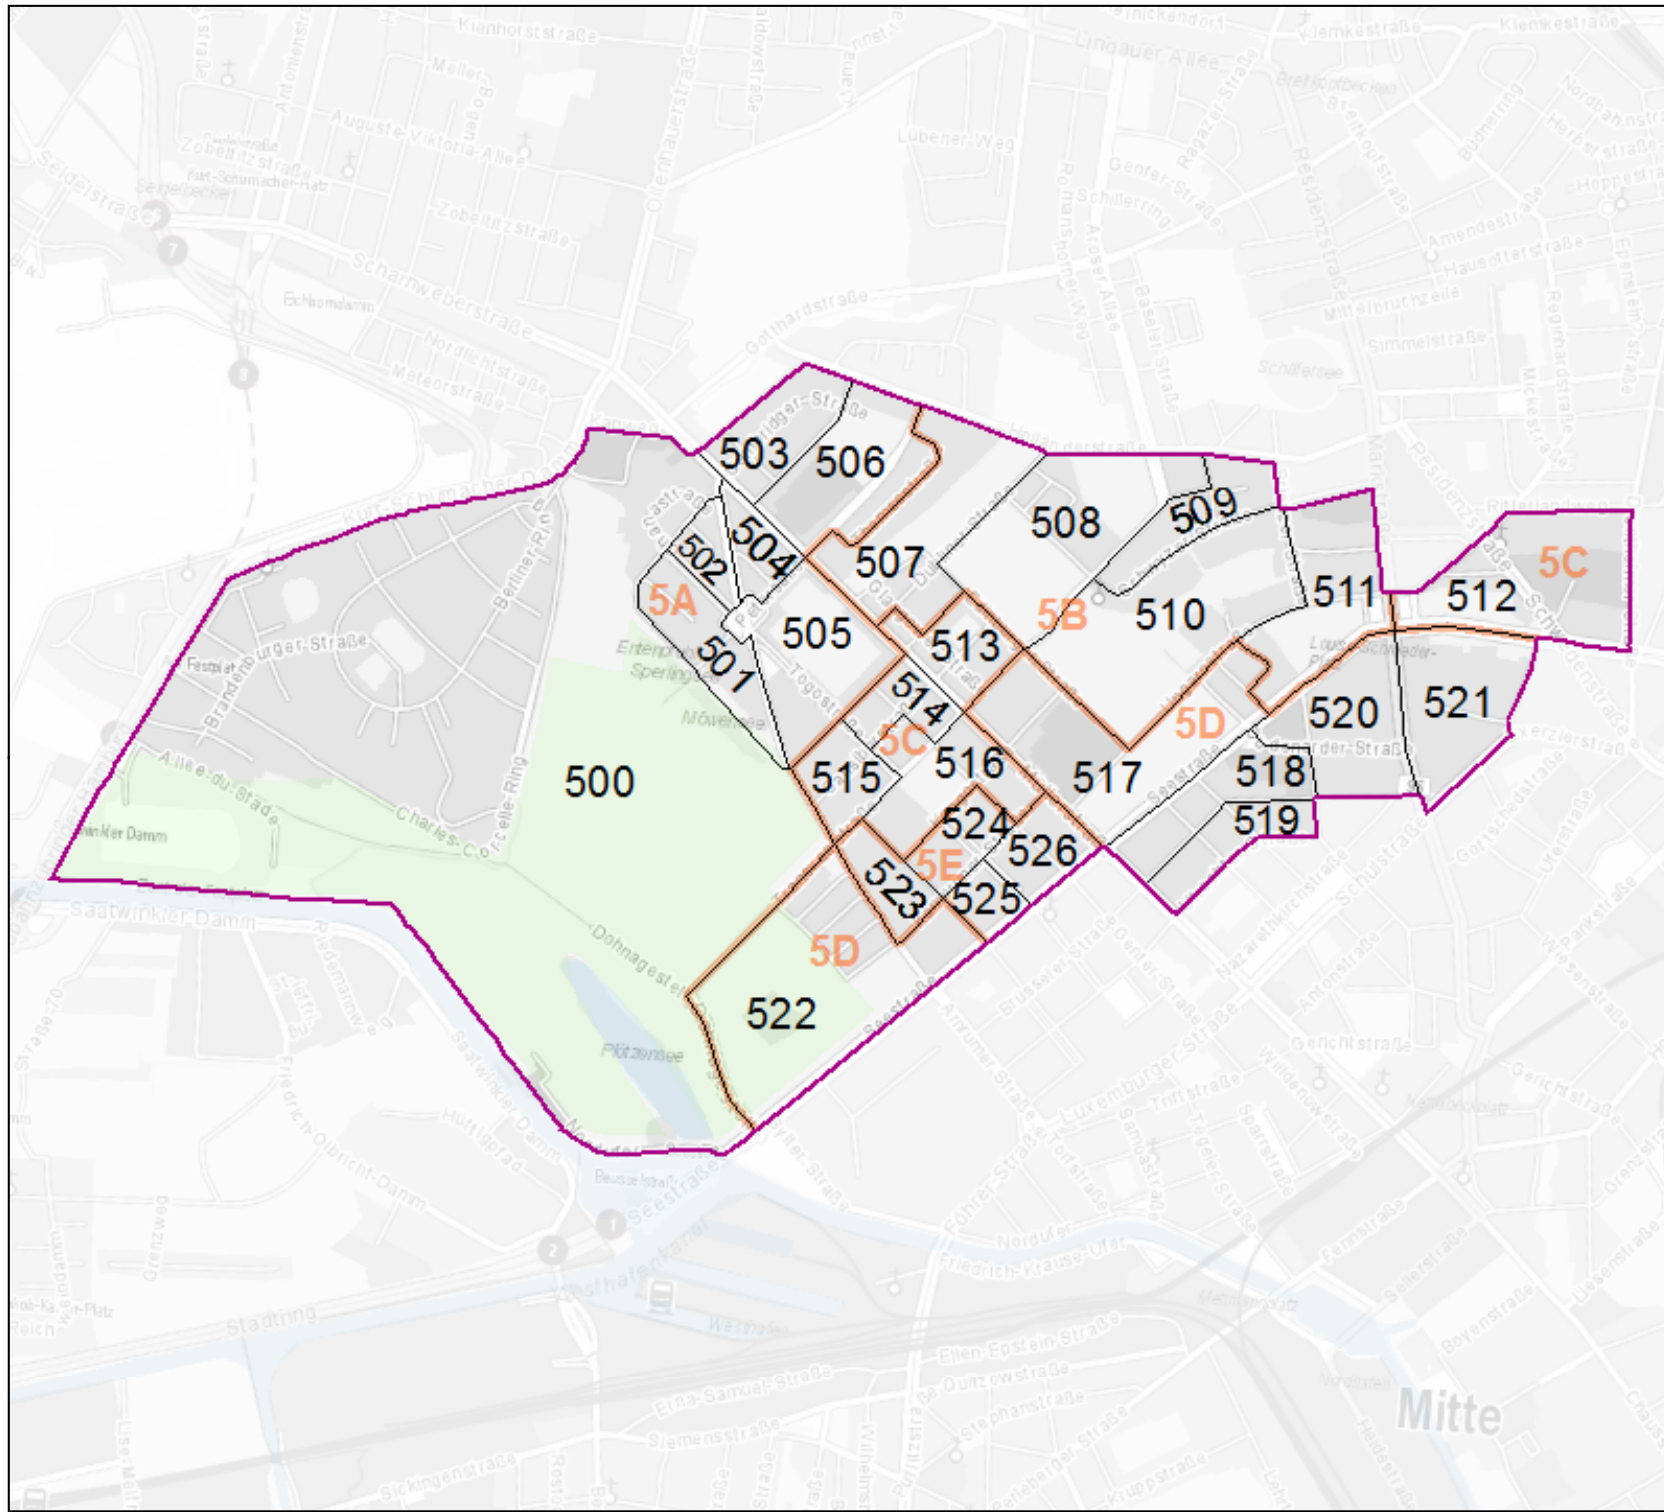

Karte der Wahlbezirke
für die Berliner Wahlen 2016

Bezirk Mitte
Wahlkreis 5

- Wahlkreis
- Briefwahlbezirke
- Urnenwahlbezirke

Herausgeber:
Die Landeswahlleiterin für Berlin

Bearbeitung:
Amt für Statistik Berlin-Brandenburg

Vervielfältigung und Verbreitung
bedürfen der vorherigen Zustimmung.

Kartengrundlage:
WebAtlasDE
© GeoBasis-DE / BKG 2016