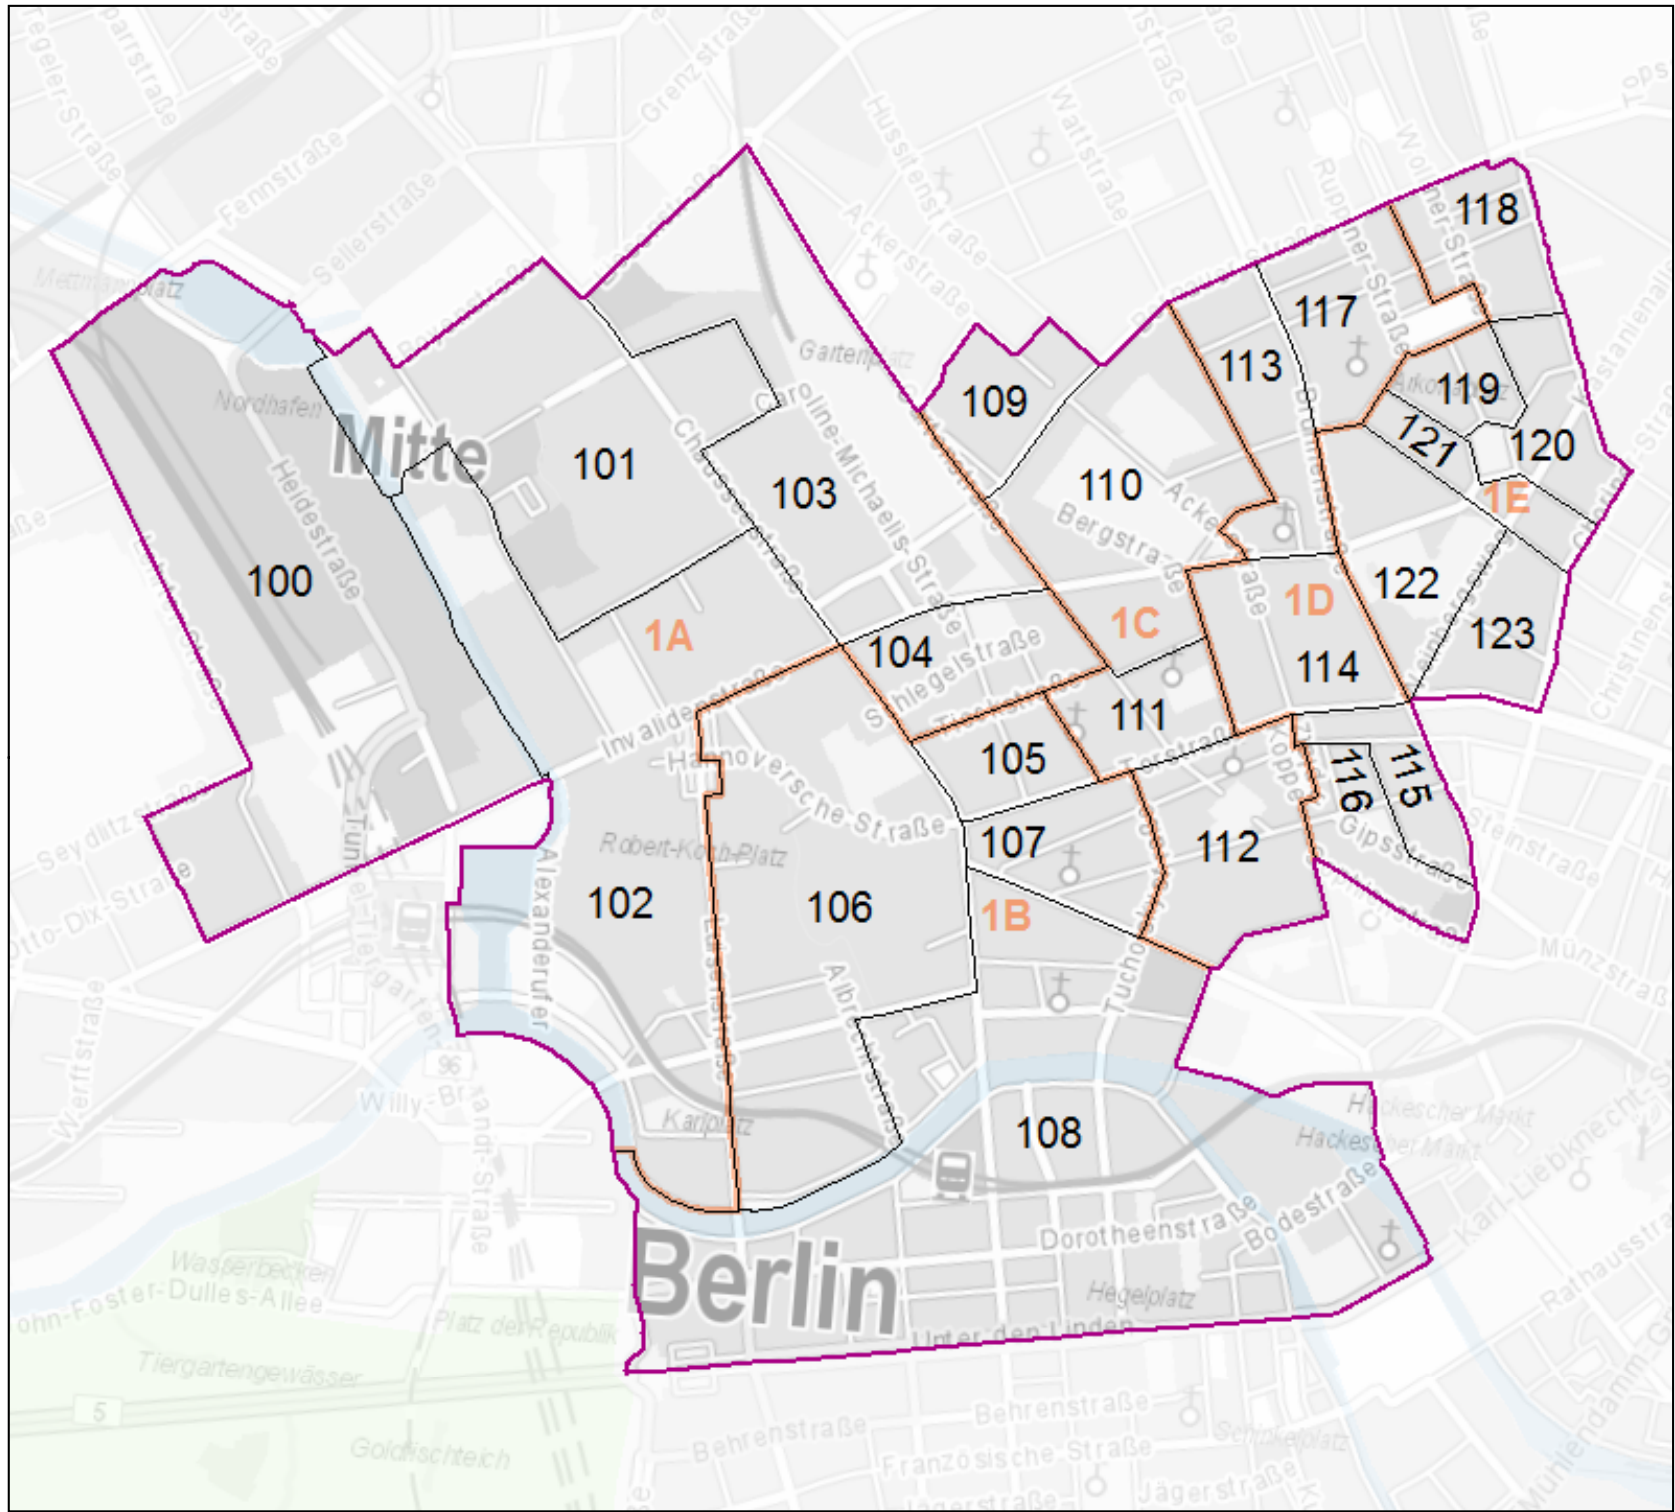

Karte der Wahlbezirke für die Berliner Wahlen 2016

Bezirk Mitte

Wahlkreis 1

- Wahlkreis
- Briefwahlbezirke
- Urnenwahlbezirke

Herausgeber:
Die Landeswahlleiterin für Berlin

Bearbeitung:
Amt für Statistik Berlin-Brandenburg

Vervielfältigung und Verbreitung
bedürfen der vorherigen Zustimmung.

Kartengrundlage:
WebAtlasDE
© GeoBasis-DE / BKG 2016