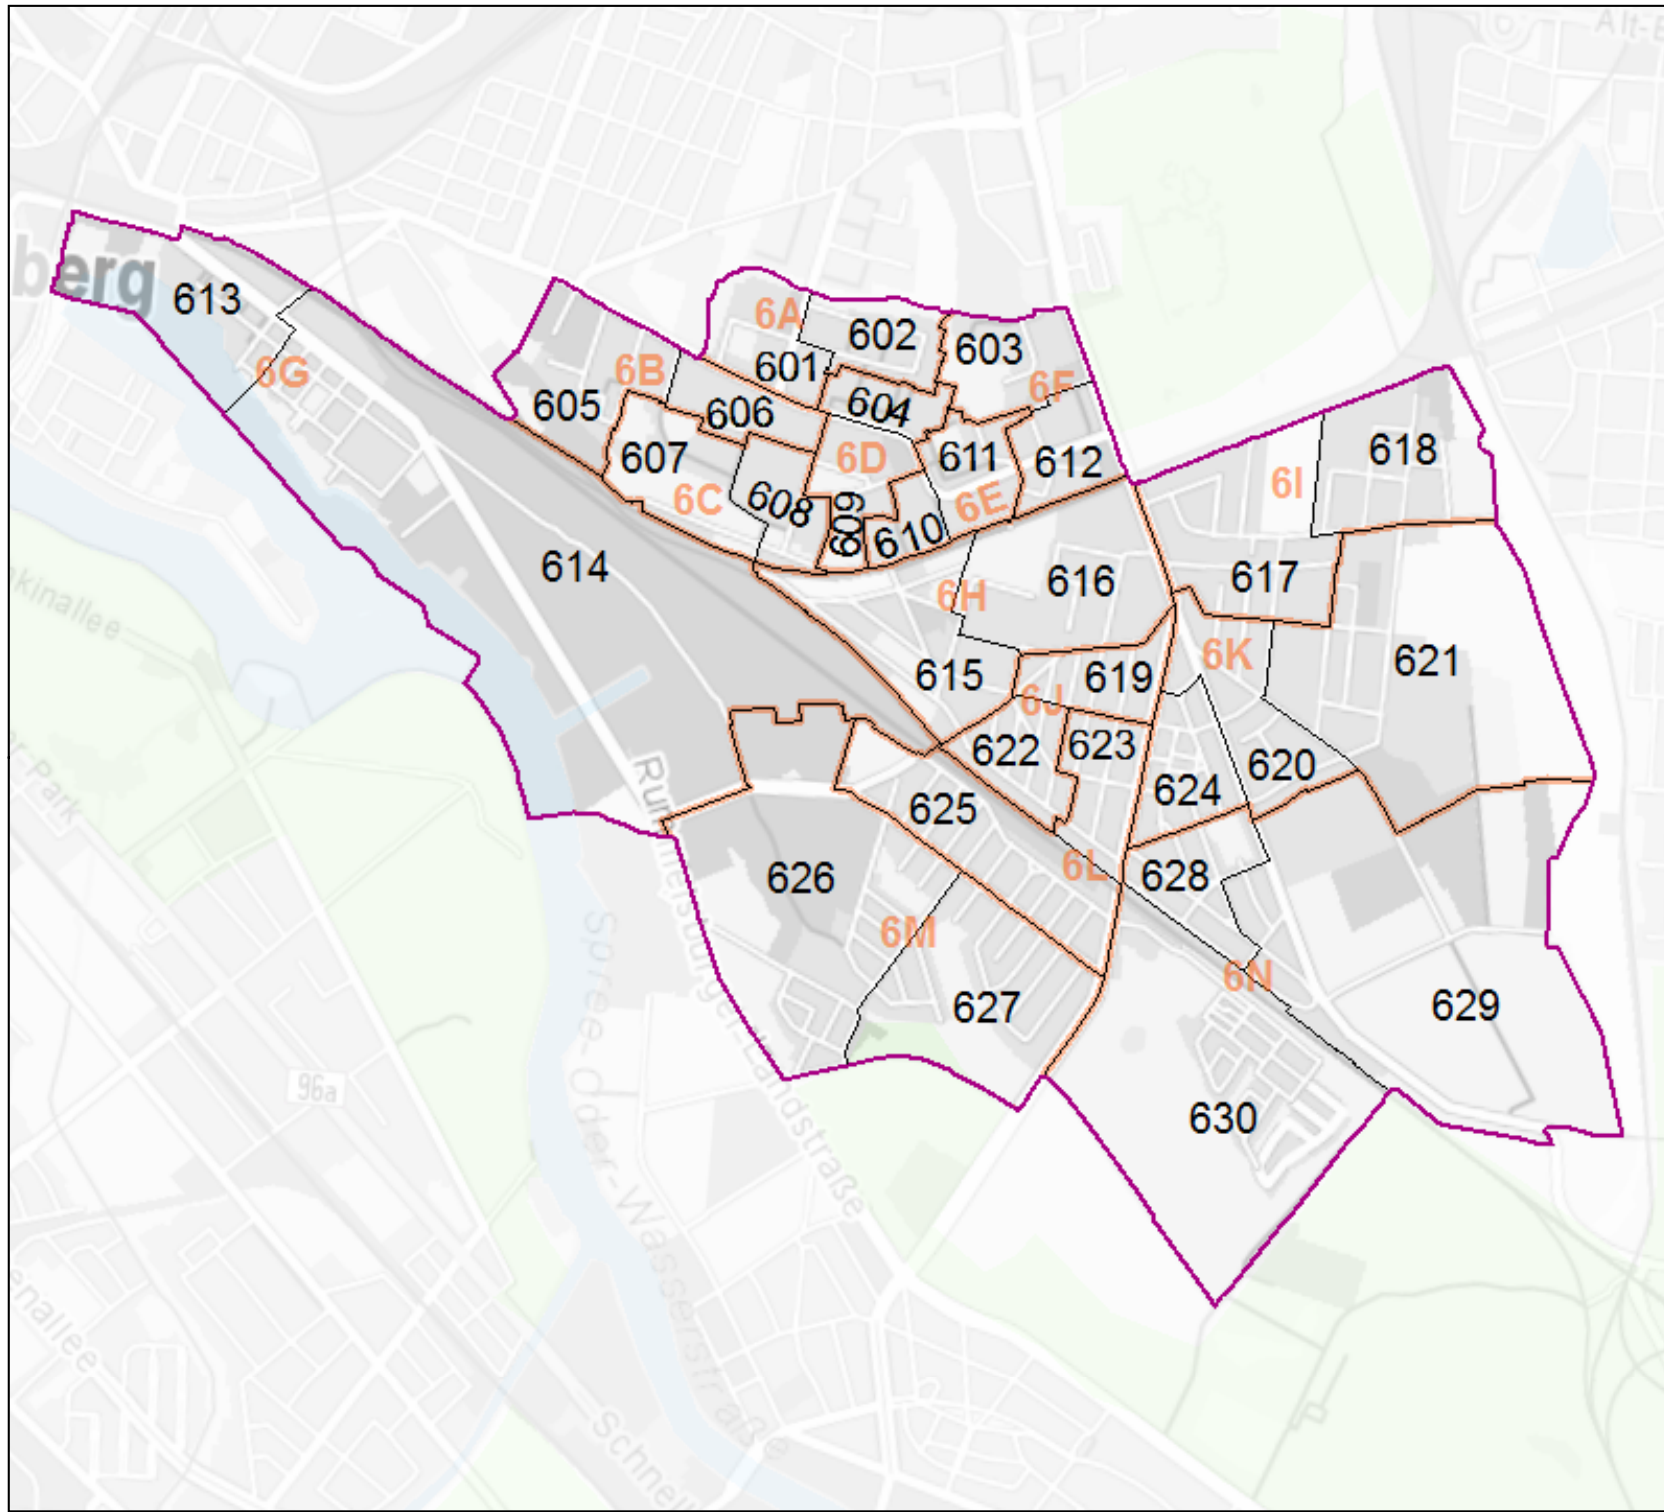

Karte der Wahlbezirke
für die Berliner Wahlen 2016

Bezirk Lichtenberg
Wahlkreis 6

- Wahlkreis
- Briefwahlbezirke
- Urnenwahlbezirke

Herausgeber:
Die Landeswahlleiterin für Berlin

Bearbeitung:
Amt für Statistik Berlin-Brandenburg

Vervielfältigung und Verbreitung
bedürfen der vorherigen Zustimmung.

Kartengrundlage:
WebAtlasDE
© GeoBasis-DE / BKG 2016