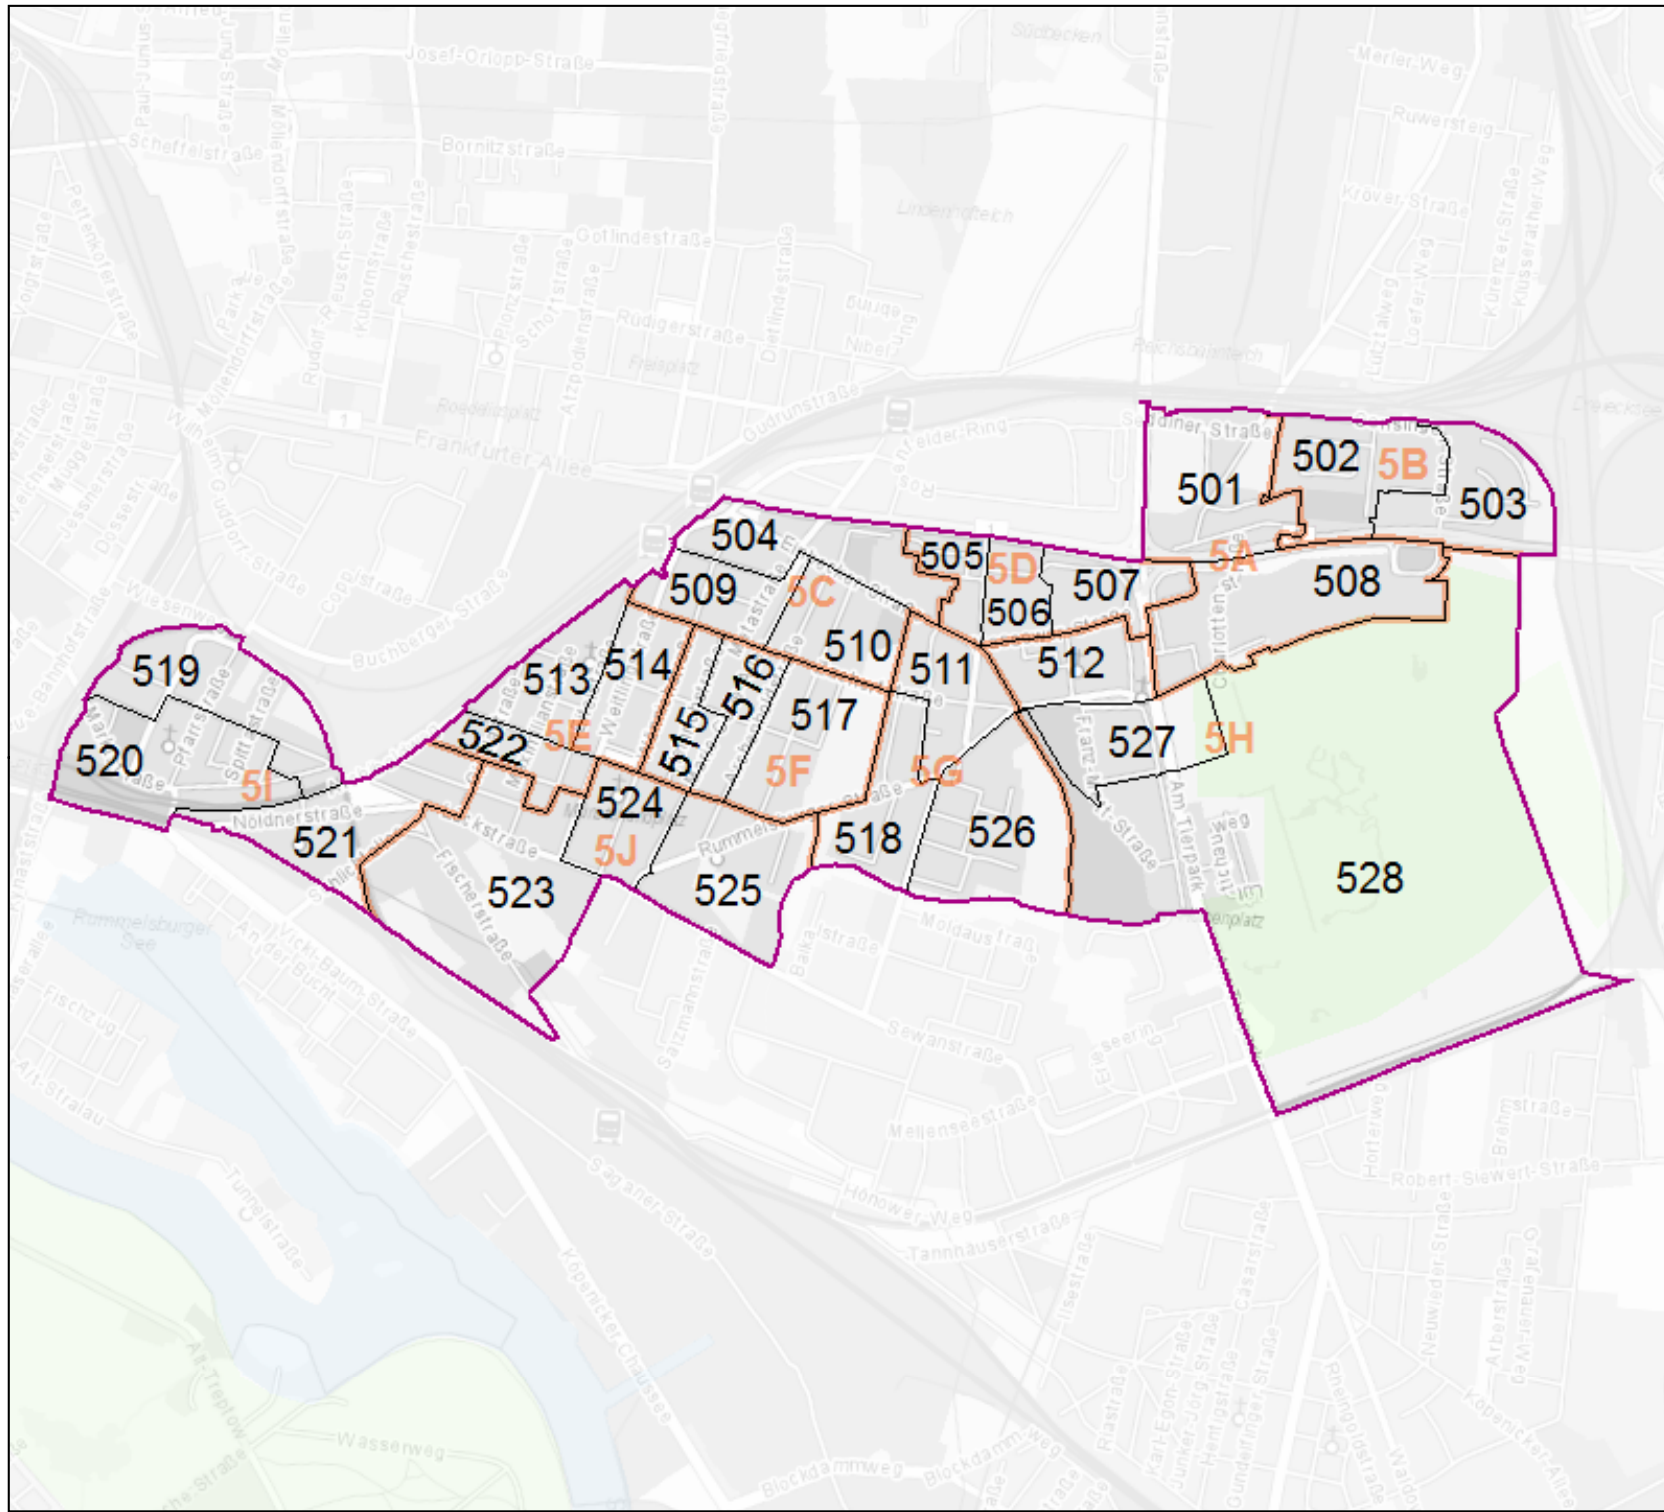

Karte der Wahlbezirke
für die Berliner Wahlen 2016

Bezirk Lichtenberg
Wahlkreis 5

- Wahlkreis
- Briefwahlbezirke
- Urnenwahlbezirke

Herausgeber:
Die Landeswahlleiterin für Berlin

Bearbeitung:
Amt für Statistik Berlin-Brandenburg

Vervielfältigung und Verbreitung
bedürfen der vorherigen Zustimmung.

Kartengrundlage:
WebAtlasDE
© GeoBasis-DE / BKG 2016