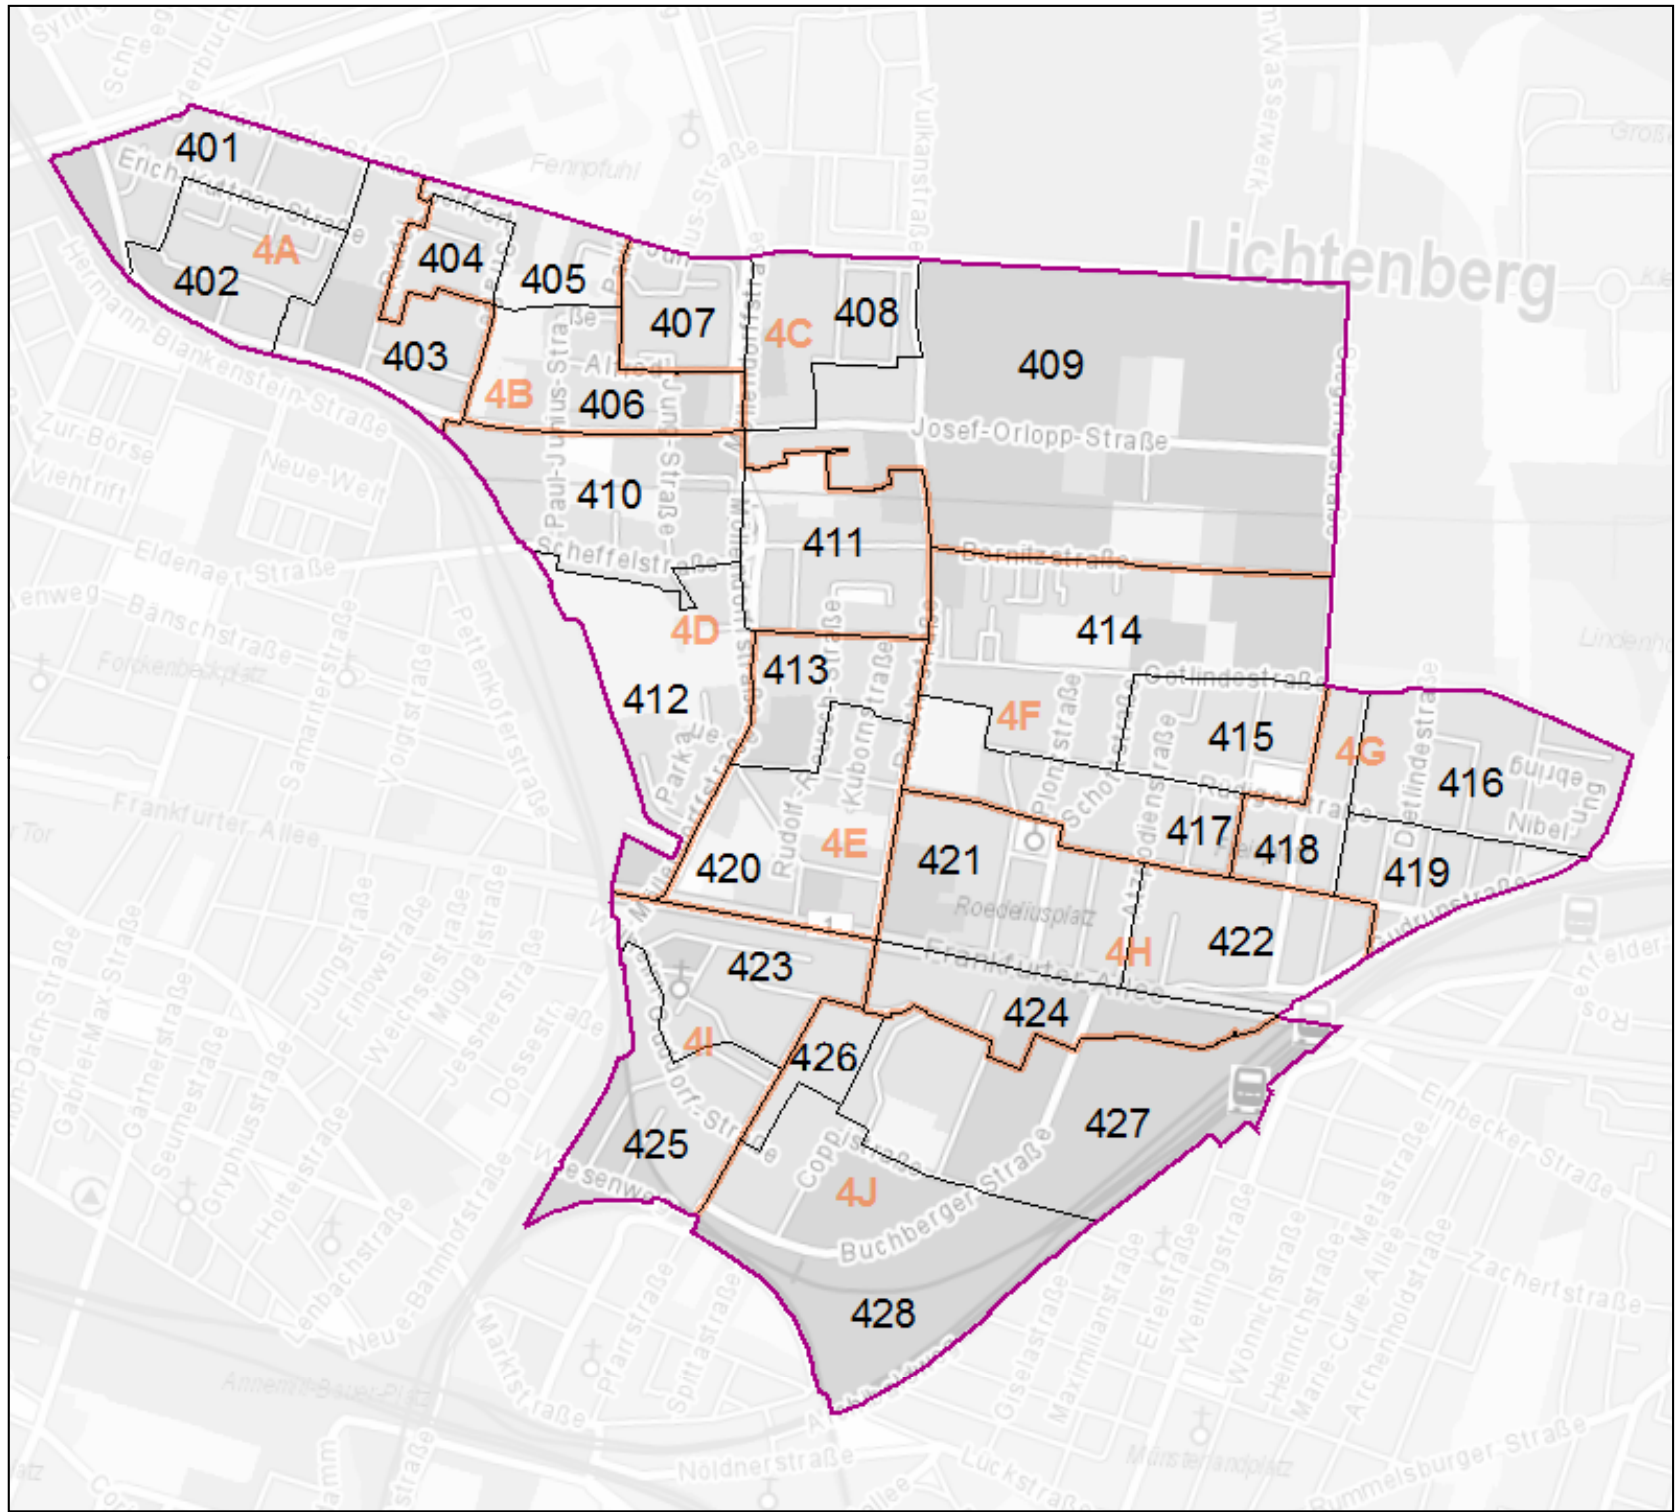

Karte der Wahlbezirke für die Berliner Wahlen 2016

Bezirk Lichtenberg  
**Wahlkreis 4**

- Wahlkreis
- Briefwahlbezirke
- Urnenwahlbezirke

Herausgeber:  
Die Landeswahlleiterin für Berlin

Bearbeitung:  
Amt für Statistik Berlin-Brandenburg

Vervielfältigung und Verbreitung  
bedürfen der vorherigen Zustimmung.

Kartengrundlage:  
WebAtlasDE  
© GeoBasis-DE / BKG 2016