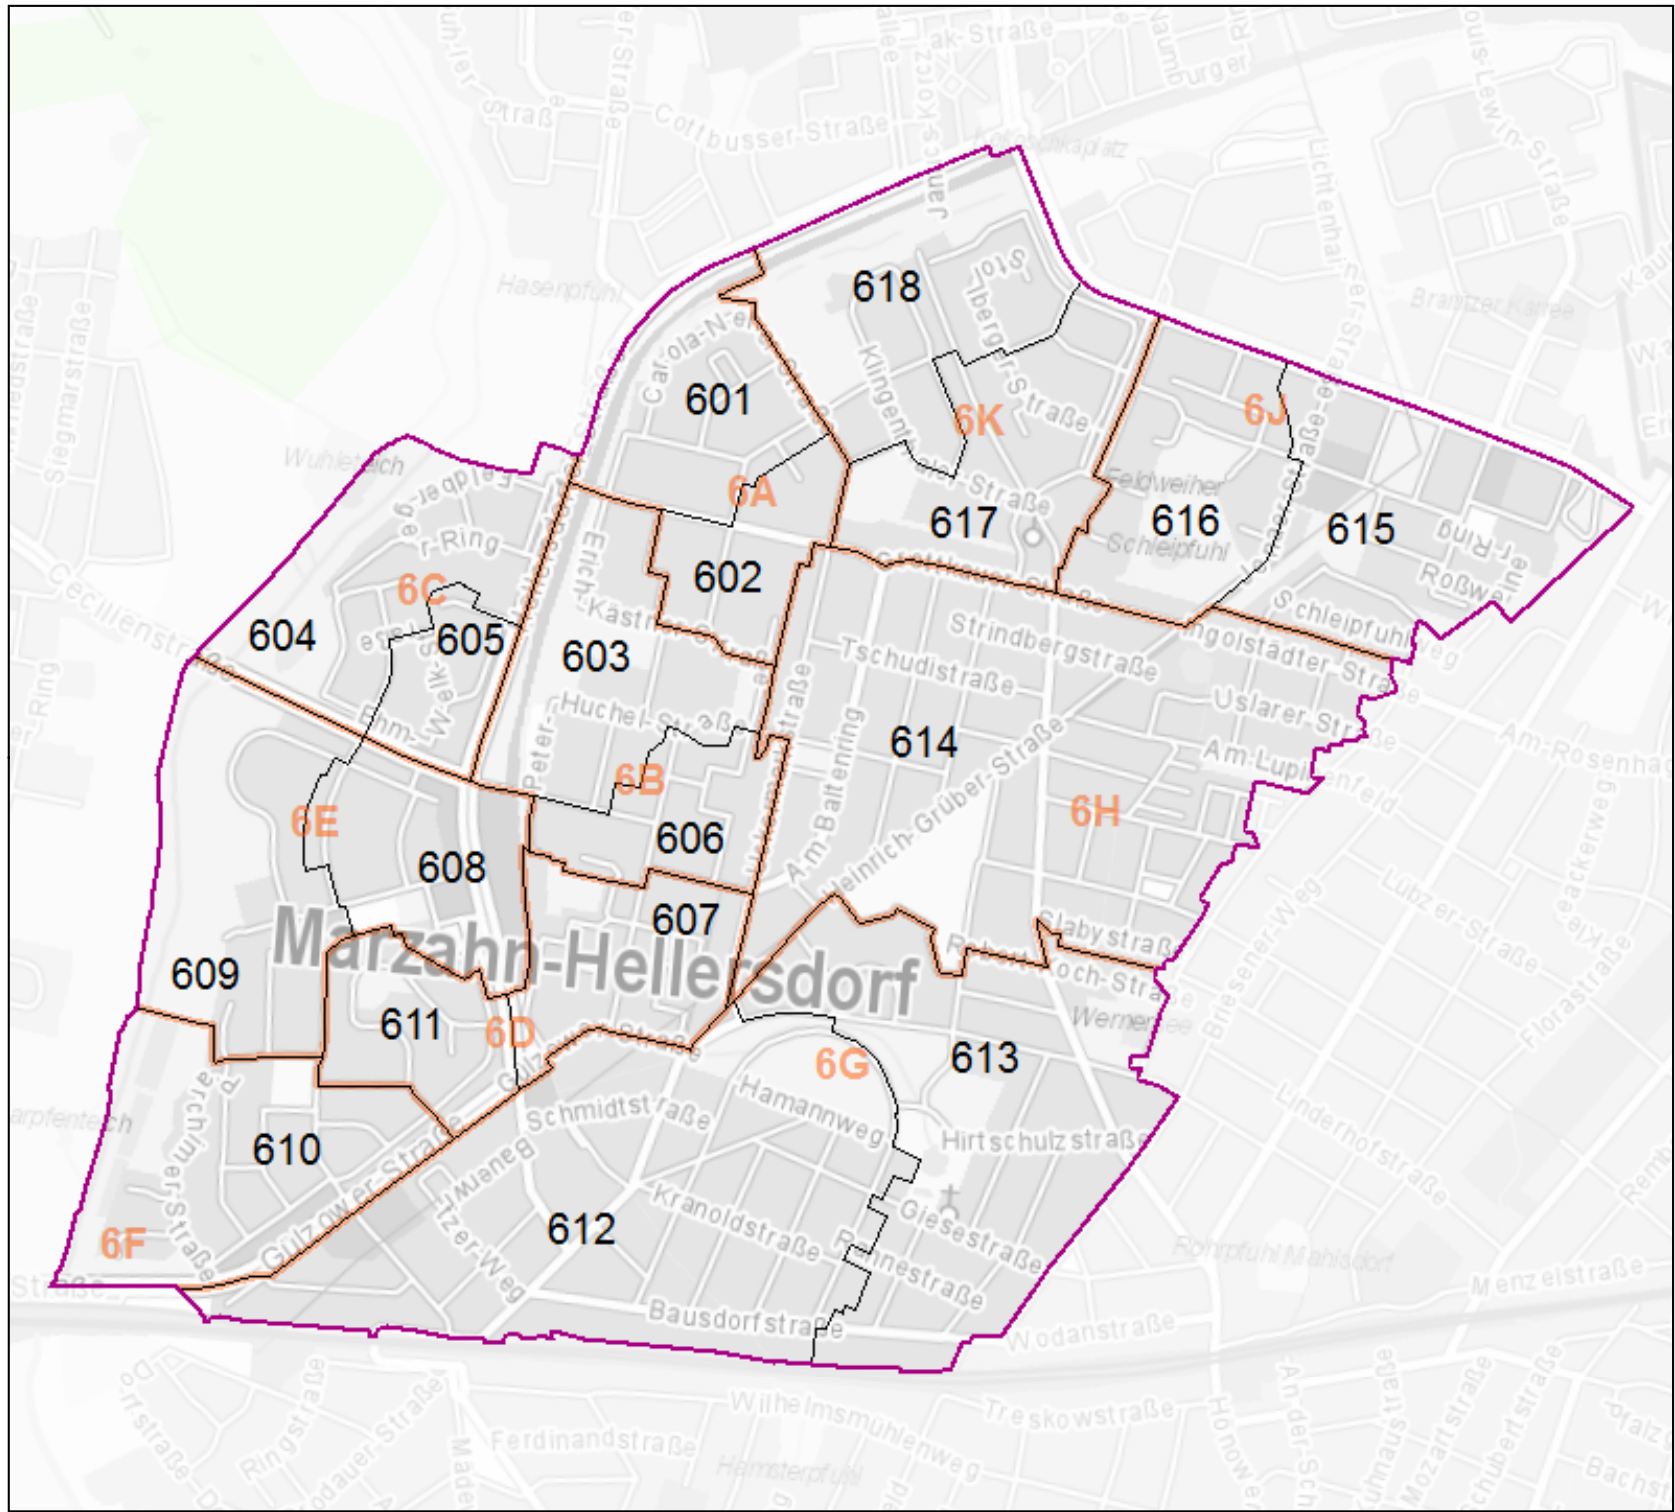

Karte der Wahlbezirke
für die Berliner Wahlen 2016

Bezirk Marzahn-Hellersdorf
Wahlkreis 6

- Wahlkreis
- Briefwahlbezirke
- Urnenwahlbezirke

Herausgeber:
Die Landeswahlleiterin für Berlin

Bearbeitung:
Amt für Statistik Berlin-Brandenburg

Vervielfältigung und Verbreitung
bedürfen der vorherigen Zustimmung.

Kartengrundlage:
WebAtlasDE
© GeoBasis-DE / BKG 2016