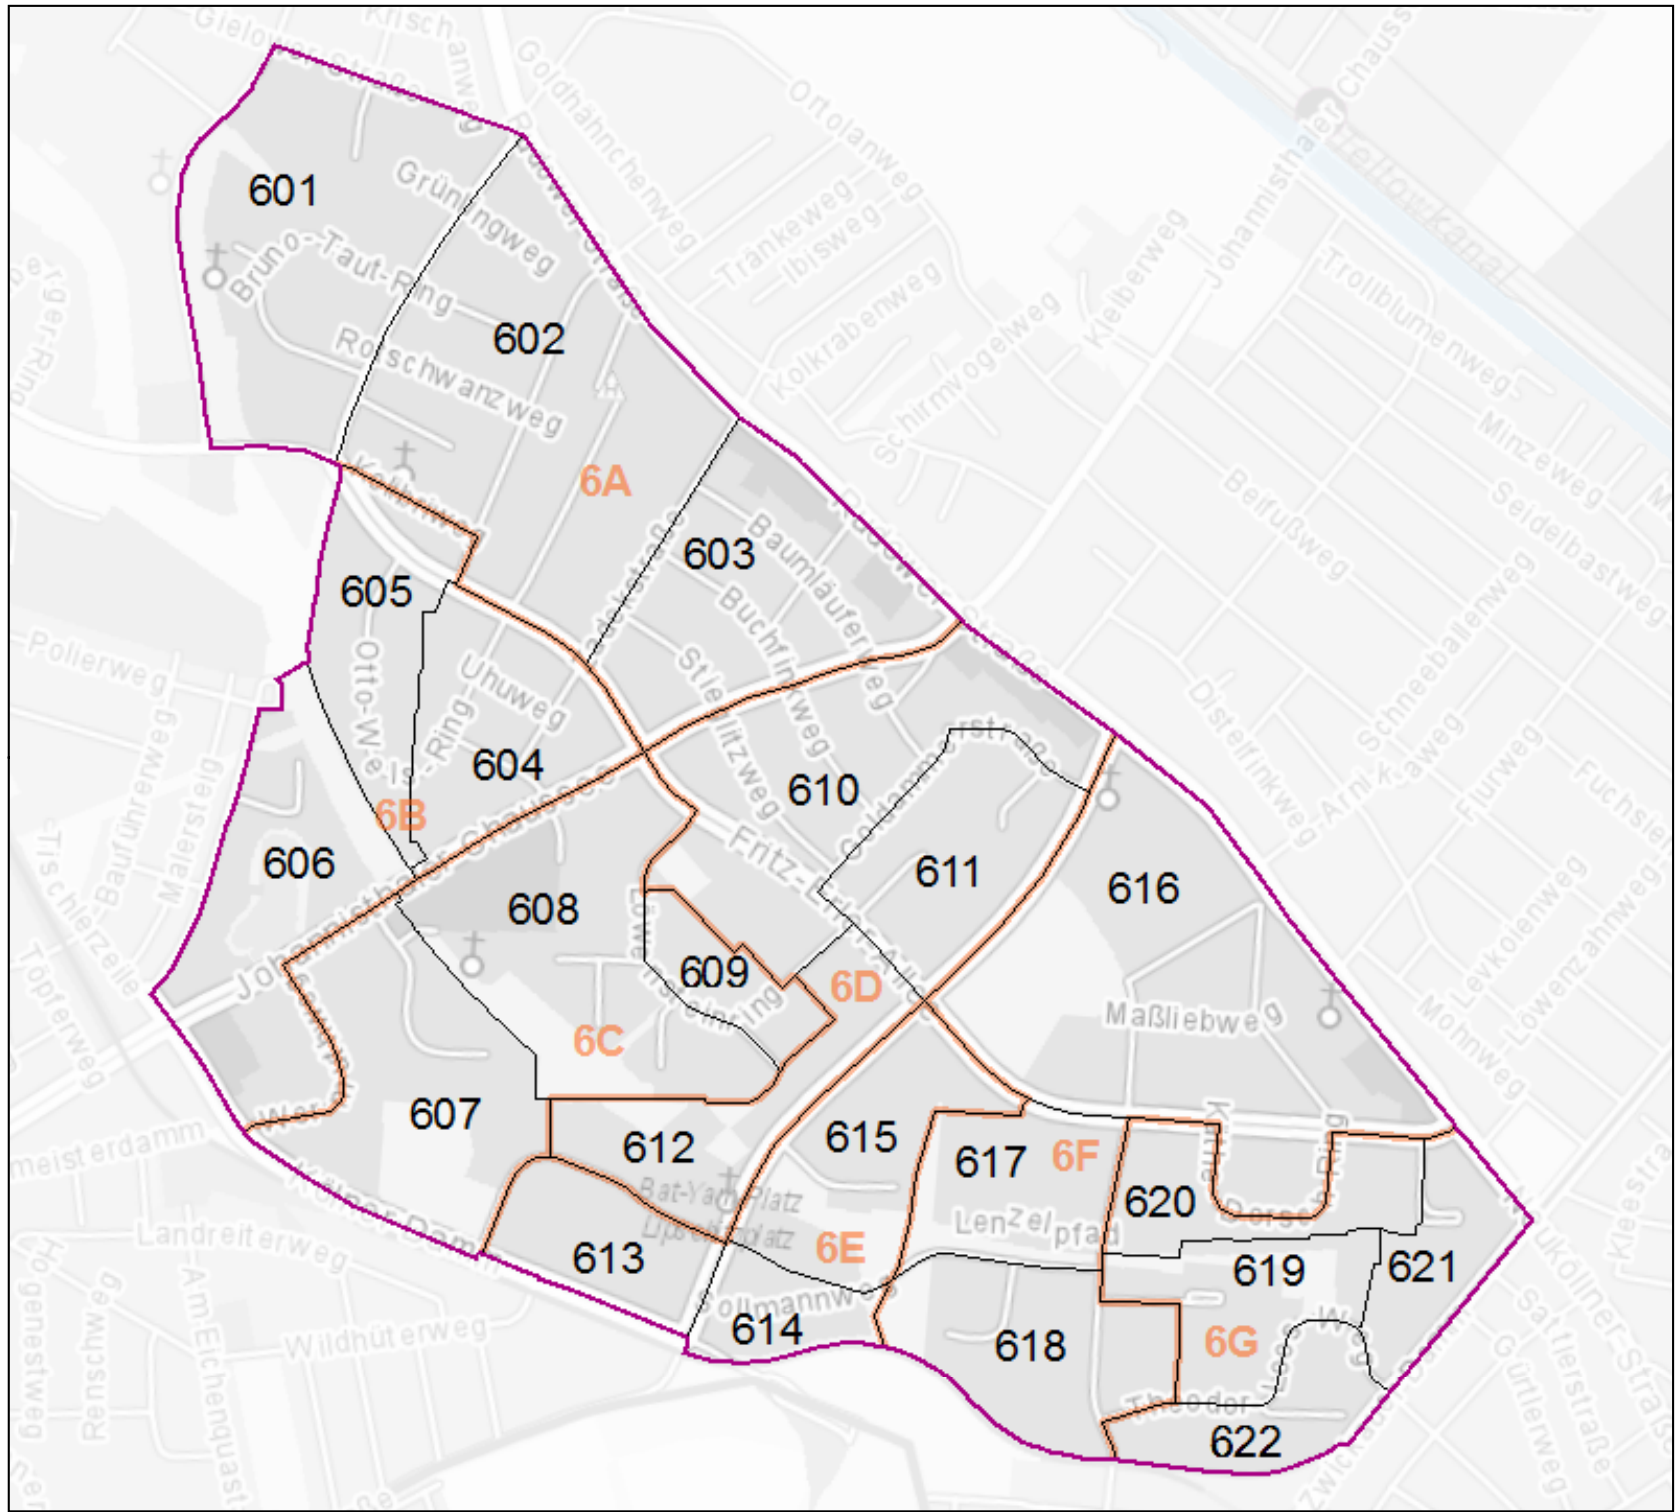

Karte der Wahlbezirke
für die Berliner Wahlen 2016

Bezirk Neukölln
Wahlkreis 6

- Wahlkreis
- Briefwahlbezirke
- Urnenwahlbezirke

Herausgeber:
Die Landeswahlleiterin für Berlin

Bearbeitung:
Amt für Statistik Berlin-Brandenburg

Vervielfältigung und Verbreitung
bedürfen der vorherigen Zustimmung.

Kartengrundlage:
WebAtlasDE
© GeoBasis-DE / BKG 2016