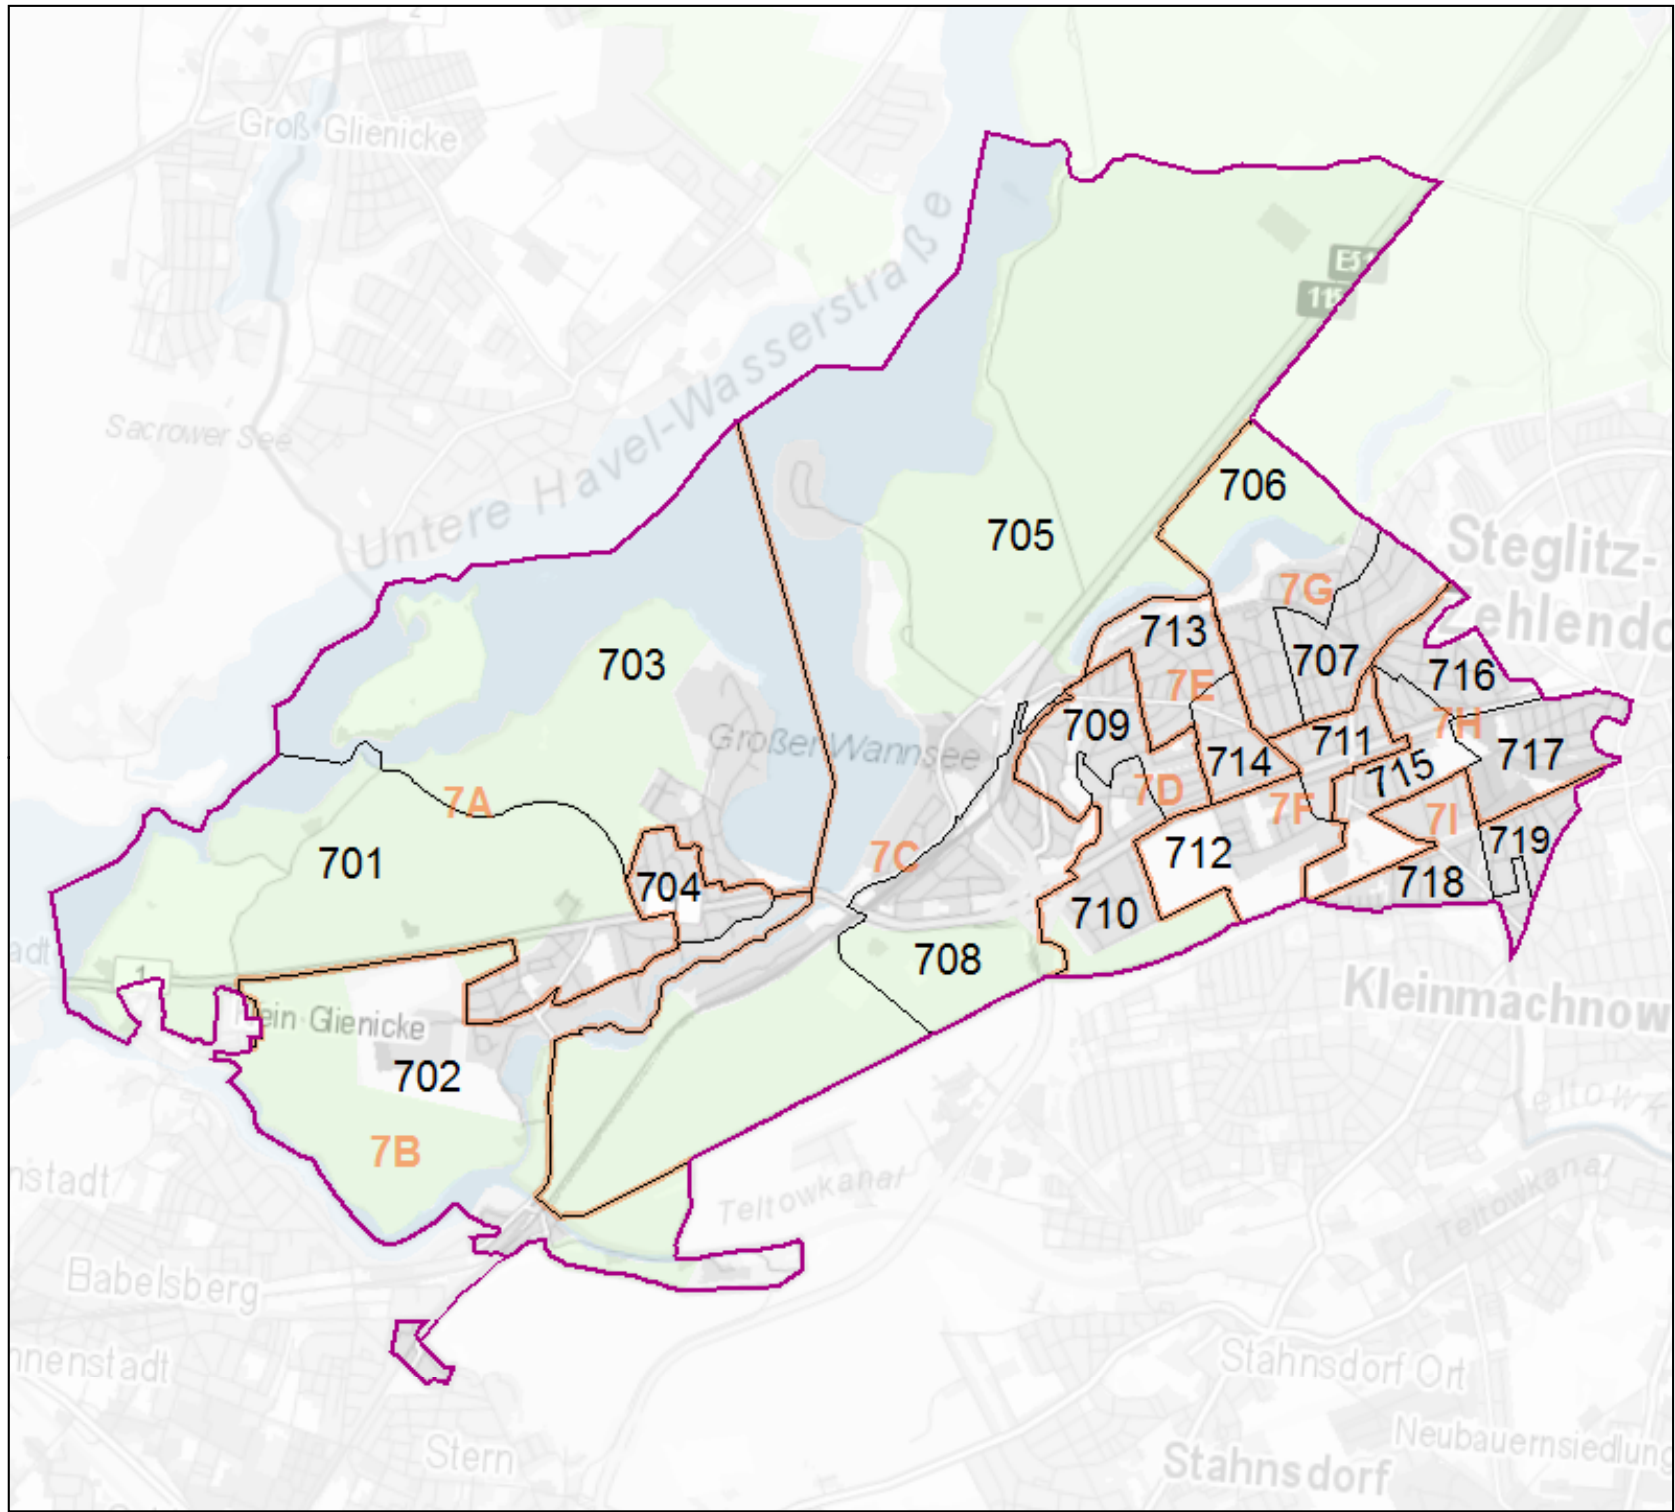

Karte der Wahlbezirke
für die Berliner Wahlen 2016

Bezirk Steglitz-Zehlendorf

Wahlkreis 7

- Wahlkreis
- Briefwahlbezirke
- Urnenwahlbezirke

Herausgeber:
Die Landeswahlleiterin für Berlin

Bearbeitung:
Amt für Statistik Berlin-Brandenburg

Vervielfältigung und Verbreitung
bedürfen der vorherigen Zustimmung.

Kartengrundlage:
WebAtlasDE
© GeoBasis-DE / BKG 2016