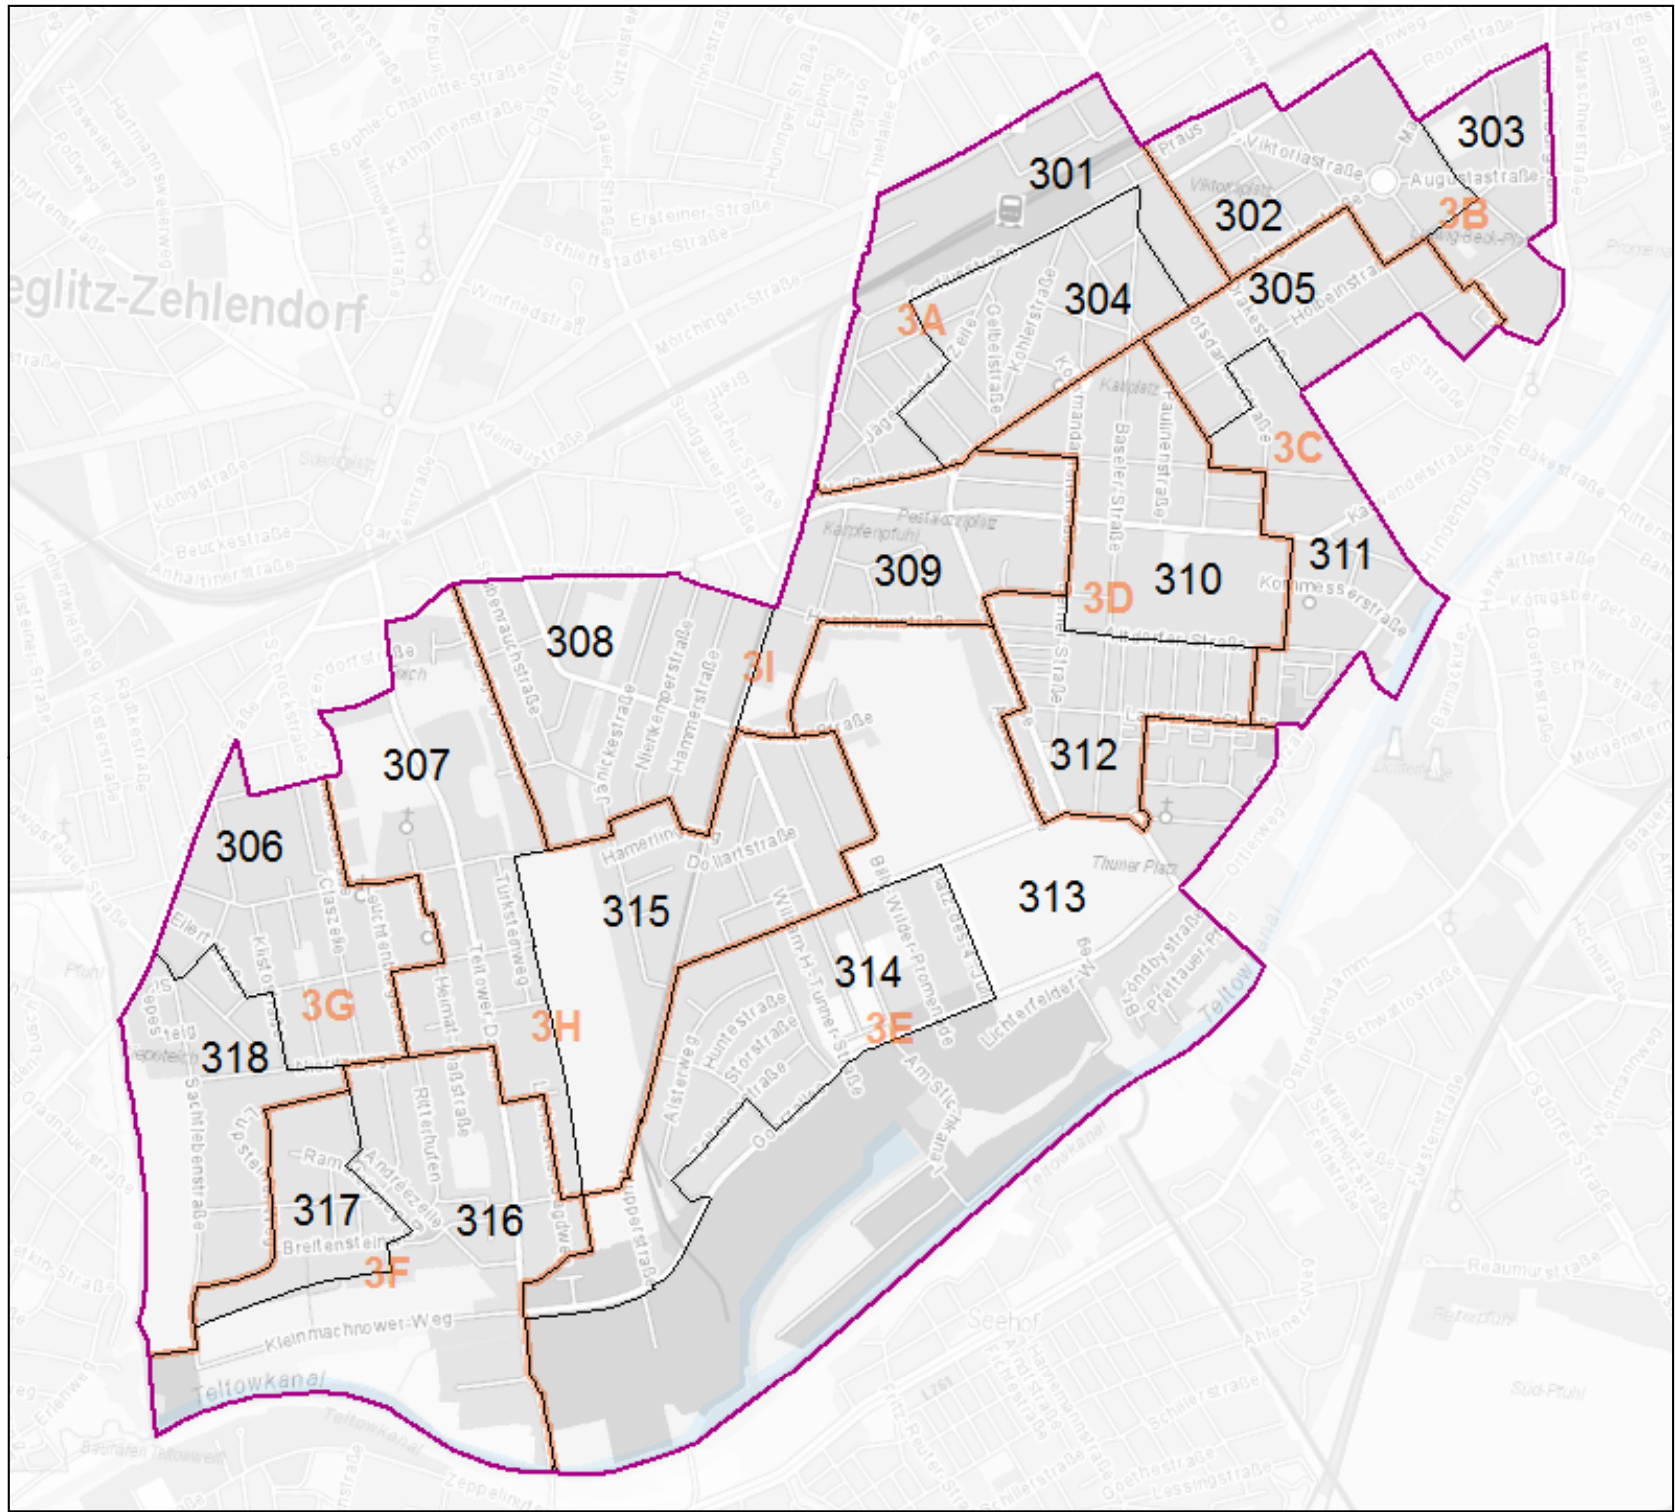

Karte der Wahlbezirke  
für die Berliner Wahlen 2016

Bezirk Steglitz-Zehlendorf  
**Wahlkreis 3**

- Wahlkreis
- Briefwahlbezirke
- Urnenwahlbezirke

Herausgeber:  
Die Landeswahlleiterin für Berlin

Bearbeitung:  
Amt für Statistik Berlin-Brandenburg

Vervielfältigung und Verbreitung  
bedürfen der vorherigen Zustimmung.

Kartengrundlage:  
WebAtlasDE  
© GeoBasis-DE / BKG 2016