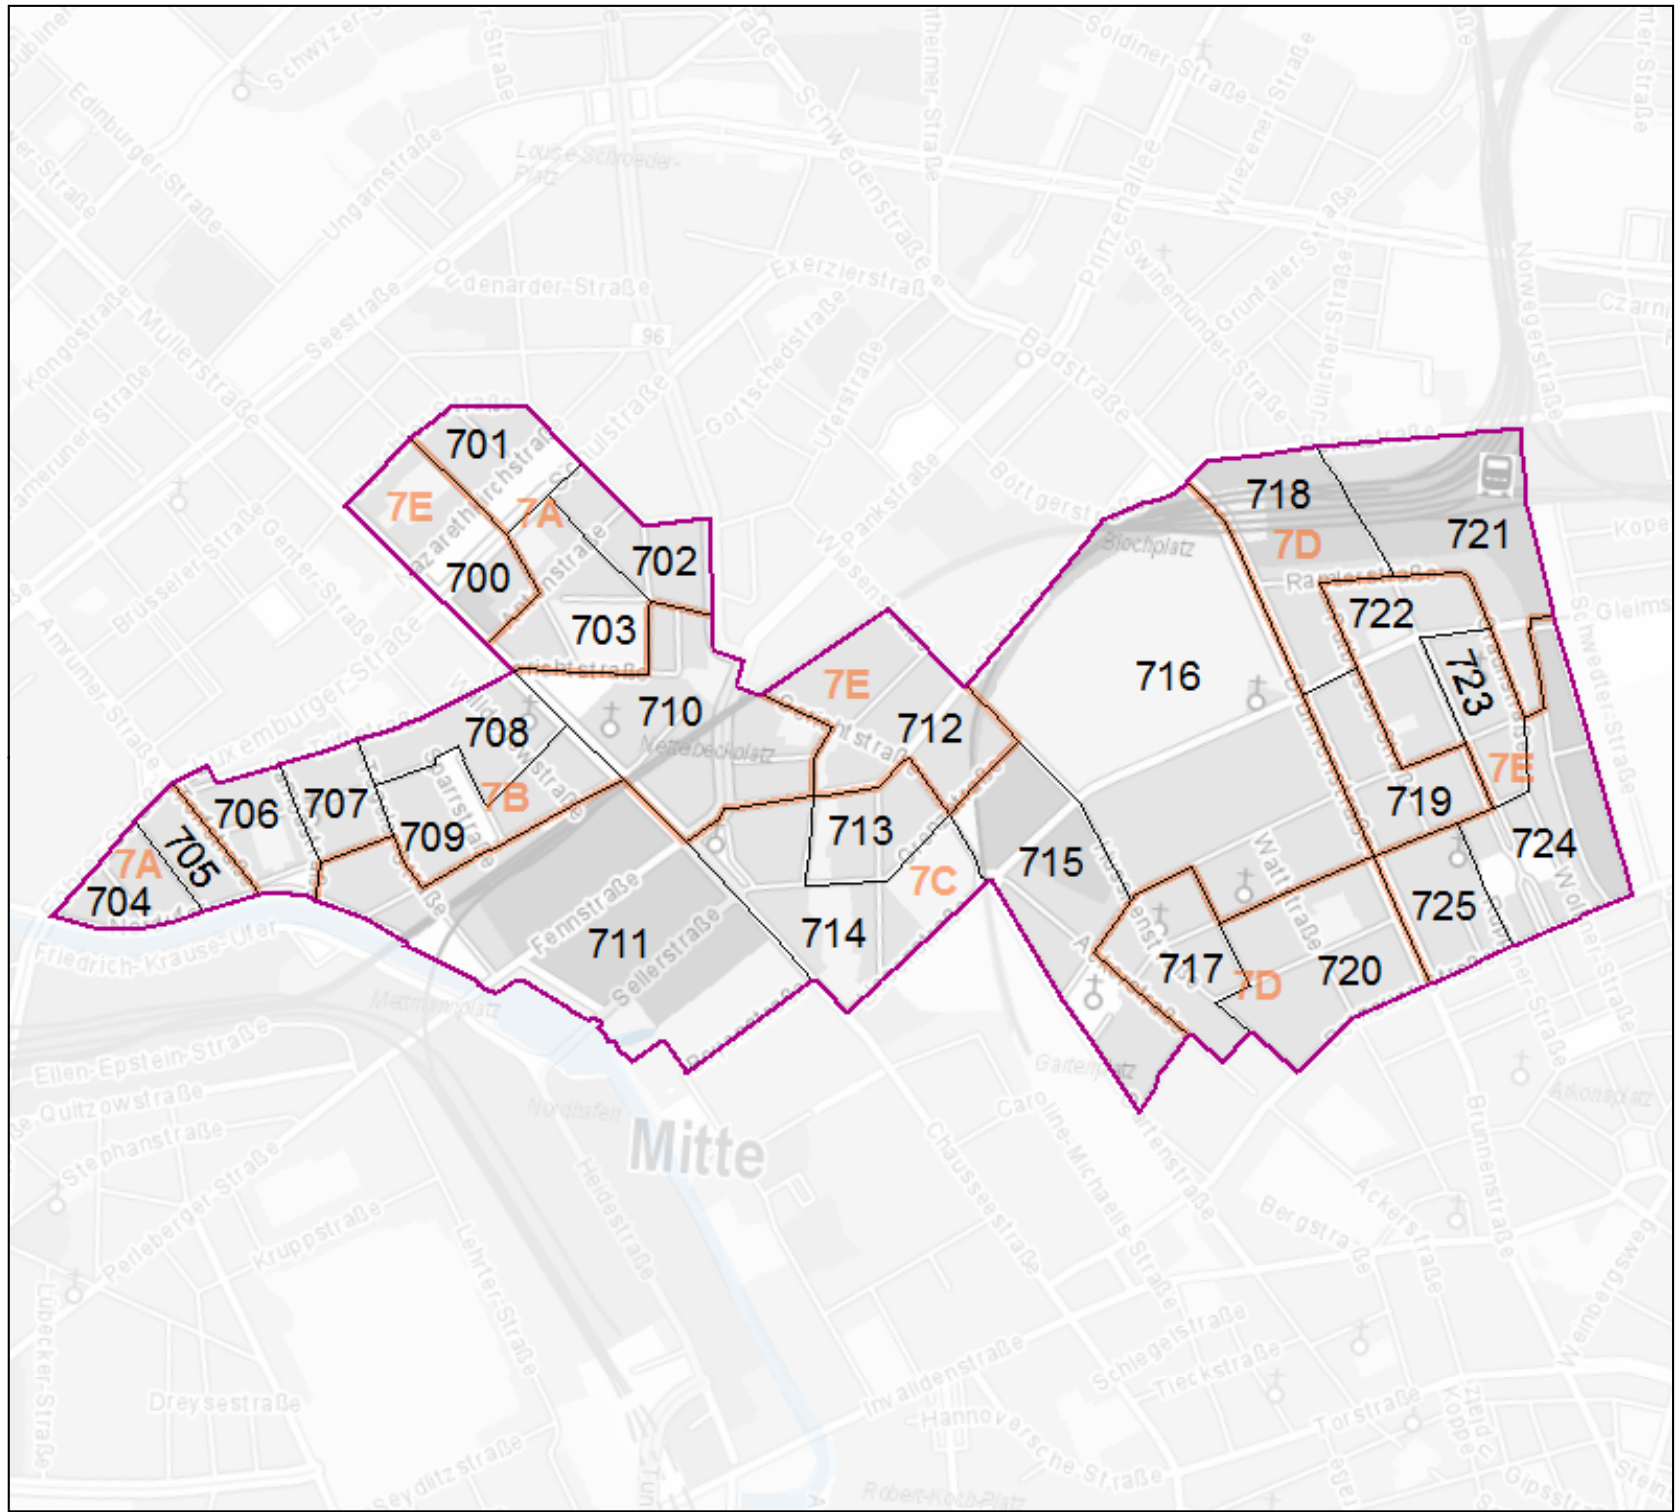

Karte der Wahlbezirke
für die Berliner Wahlen 2016

Bezirk Mitte
Wahlkreis 7

- Wahlkreis
- Briefwahlbezirke
- Urnenwahlbezirke

Herausgeber:
Die Landeswahlleiterin für Berlin

Bearbeitung:
Amt für Statistik Berlin-Brandenburg

Vervielfältigung und Verbreitung
bedürfen der vorherigen Zustimmung.

Kartengrundlage:
WebAtlasDE
© GeoBasis-DE / BKG 2016